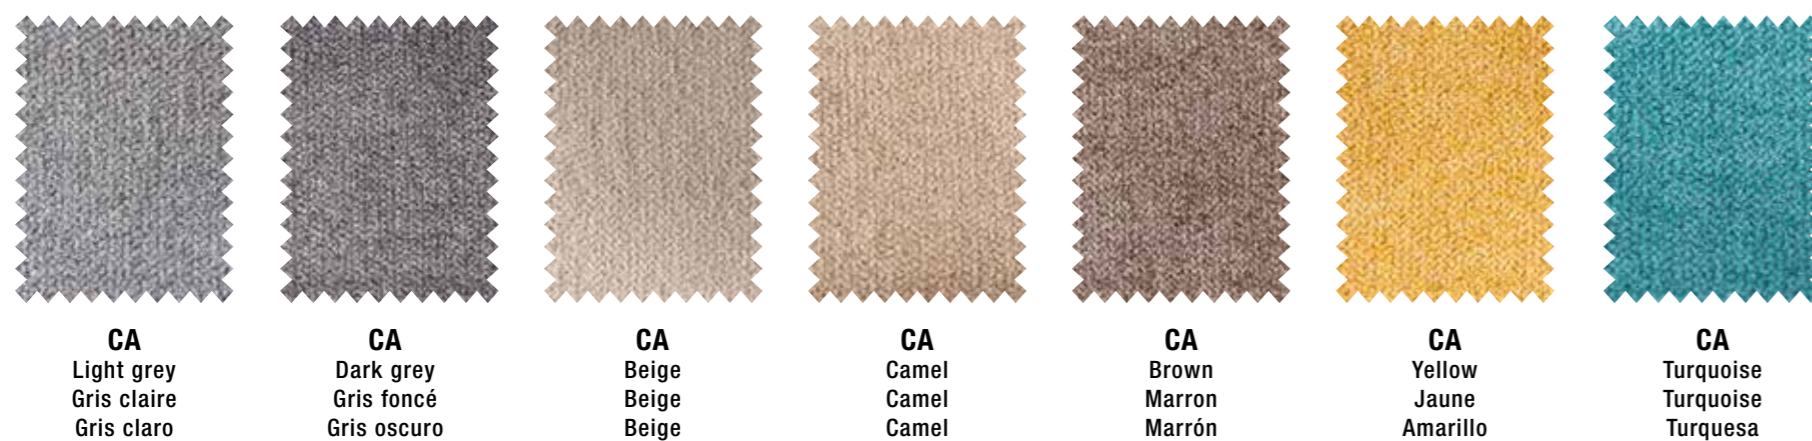

**POUF PERA**

White - Blanc - Blanco

Silver - Argent - Plata

London

Moka - Moka

Brown - Marron - Chocolate

Fucsia - Fucsia

Black - Noir - Negro

Red - Rouge - Rojo

Purple - Mauve - Morado

Blue - Bleu - Azul

Green - Pistacho - Pistacho

Orange - Orange - Naranja

**POUF PERA**

**SERIE A - ECOLEATHER - SIMILI CUIR - POLIPIEL**

**SERIE A - SAVANA UPHOLSTERY FABRIC - SAVANA TISSU - SAVANA TELA TAPICERÍA**

**SERIE B - CAIRO UPHOLSTERY FABRIC - CAIRO TISSU - CAIRO TELA TAPICERÍA**

**SERIE B - VELVET - VELOURS - TERCIOPELO**

**SERIE B - MUSA UPHOLSTERY FABRIC - MUSA TISSU - MUSA TELA TAPICERÍA**

**SERIE C - QUARTZ UPHOLSTERY FABRIC - QUARTZ TISSU - QUARTZ TELA TAPICERÍA**