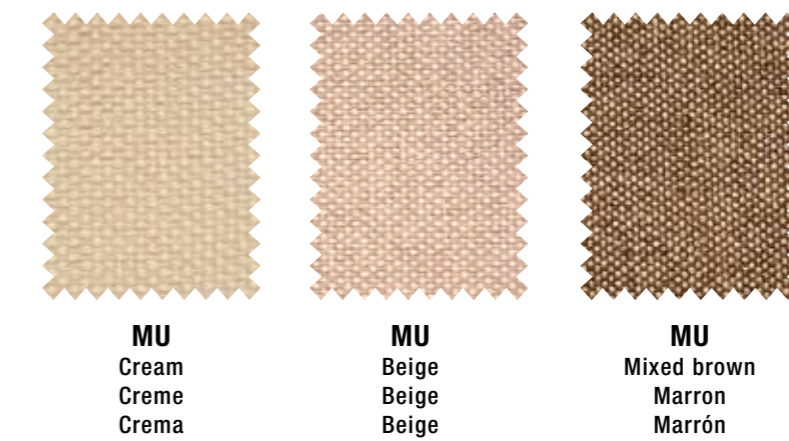

Red - Rouge - Rojo

Purple - Mauve - Morado

Brown - Marron - Chocolate

Black - Noir - Negro

Green - Pistacho - Pistacho

Orange - Orange - Naranja

Fucsia - Fucsia

Blue - Bleu - Azul

**POUF PERA**

White - Blanc - Blanco

Silver - Argent - Plata

London

Moka - Moka

Brown - Marron - Chocolate

Fucsia - Fucsia

Black - Noir - Negro

Red - Rouge - Rojo

Purple - Mauve - Morado

Blue - Bleu - Azul

Green - Pistacho - Pistacho

Orange - Orange - Naranja

**POUF PERA**

**SERIE A - ECOLEATHER - SIMILI CUIR - POLIPIEL**

**SERIE A - SAVANA UPHOLSTERY FABRIC - SAVANA TISSU - SAVANA TELA TAPICERÍA**

**SERIE B - CAIRO UPHOLSTERY FABRIC - CAIRO TISSU - CAIRO TELA TAPICERÍA**

**SERIE B - VELVET - VELOURS - TERCIOPELO**

**SERIE B - MUSA UPHOLSTERY FABRIC - MUSA TISSU - MUSA TELA TAPICERÍA**

**SERIE C - QUARTZ UPHOLSTERY FABRIC - QUARTZ TISSU - QUARTZ TELA TAPICERÍA**