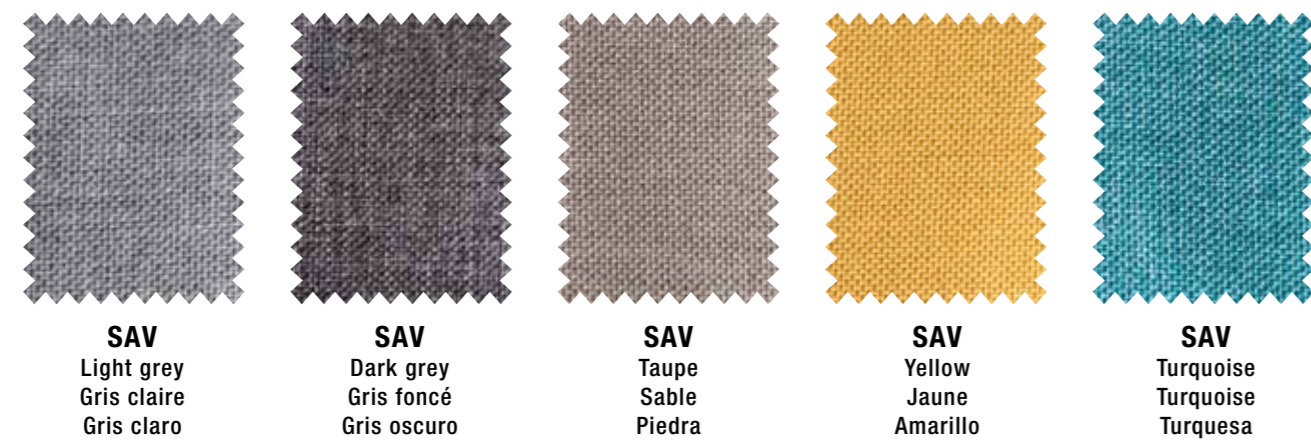

**POUF PERA**

White - Blanc - Blanco

Silver - Argent - Plata

London

Moka - Moka

Brown - Marron - Chocolate

Fucsia - Fucsia

Black - Noir - Negro

Red - Rouge - Rojo

Purple - Mauve - Morado

Blue - Bleu - Azul

Green - Pistacho - Pistacho

Orange - Orange - Naranja

**POUF PERA**

**SERIE A - ECOLEATHER - SIMILI CUIR - POLIPIEL**

**SERIE A - SAVANA UPHOLSTERY FABRIC - SAVANA TISSU - SAVANA TELA TAPICERÍA**

**SERIE B - CAIRO UPHOLSTERY FABRIC - CAIRO TISSU - CAIRO TELA TAPICERÍA**

**SERIE B - VELVET - VELOURS - TERCIOPELO**

**SERIE B - MUSA UPHOLSTERY FABRIC - MUSA TISSU - MUSA TELA TAPICERÍA**

**SERIE C - QUARTZ UPHOLSTERY FABRIC - QUARTZ TISSU - QUARTZ TELA TAPICERÍA**