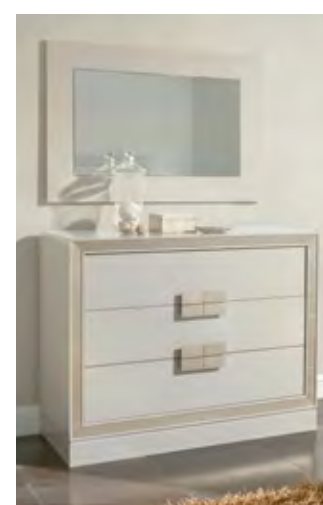

Спальное место
160x200 см
180x200 см

Габариты
182x214 см
202x214 см

Цвет: шампань
Материал: вельвет люкс
Высота изголовья 153 см

Ш: 105 см В: 70 см
Цвет: песочный

Ш: 112 см В: 88.5 см Г: 45 см
Цвет: песочный/шампань
полуглянец
Ящики с доводчиком

Ш: 60 см В: 130.5 см Г: 45 см
Цвет: песочный/шампань
полуглянец
Ящики с доводчиком

Ш: 60 см В: 58.5 см Г: 40 см
Цвет: песочный/шампань
полуглянец
Ящики с доводчиком

Спальное место
160x200 см
180x200 см

Габариты
185x217 см
205x217 см

Цвет: белый
Высота изголовья 121 см

Ш: 55 см В: 42 см Г: 40 см
Цвет: белый

Ш: 103 см В: 84 см Г: 45 см
Цвет: белый

Ш: 105 см В: 70 см
Цвет: белый

Ш: 68 см В: 114 см Г: 45 см
Цвет: белый