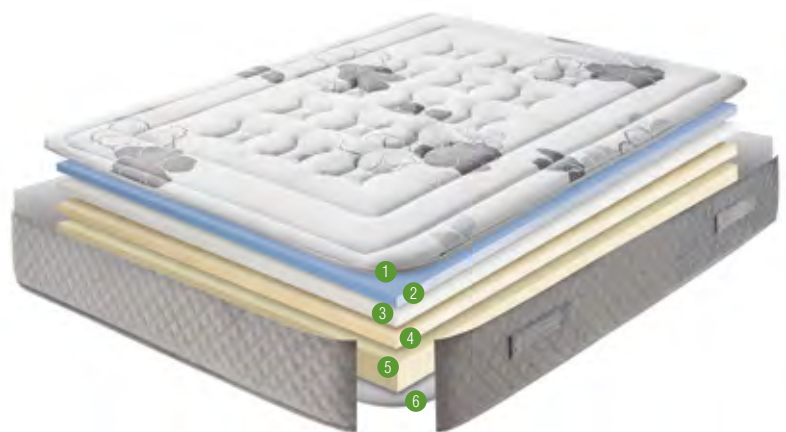

Высота матраса: 25 см (в центре 26+1см)  
Размеры: 160X200 см, 180X200 см

ШКАЛА ТВЕРДОСТИ

**DUPEN**

**TIVOLI**

Поверхность данного матраса выполнена из особо прочного материала с использованием технологии HR (особая упругость) и MEMORY FOAM (эффект памяти) для превосходной поддержки спины. Этот элегантный матрас обит невероятно мягкой роскошной эластичной тканью, имеет мягкие стороны, 4 горизонтальные ручки, вшитые для более легкого поворота изделия и охлаждения 3D дышащей ткани основного слоя матраса, что помогает регулировать температуру тела, рассеивая влагу, поддерживая оптимальное тепло и комфорт во время сна. Уникальные лечебные свойства технологии MEMORY FOAM (эффект памяти) заключаются в способности автоматически подстраиваться под вес и температуру тела, формируют идеальную осанку, помогая телу принять самое удобное и правильное положение.

- 1 Эластичная ткань с Алоэ-Вера
- 2 Слой Мемогу Фоам высокой плотности
- 3 Натуральные природные волокна
- 4 Сверхмягкий слой
- 5 Слой специального войлока
- 6 3D ткань для хорошей вентиляции

Размер 160x200, 180x200 см  
Высота матраса 25 см