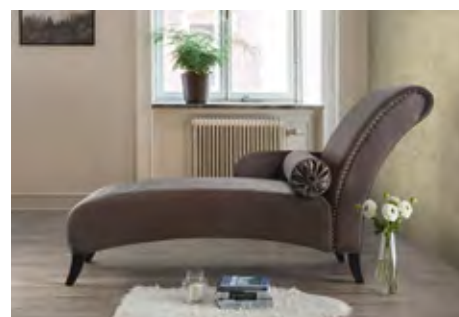

Ш: 120 см Г: 46 см В: 76 см
Цвет: белый лак

Ш: 120 см В: 60 см
Цвет: белый лак

Шезлонг INFI 1040

Д: 183 см Г: 62,5 см В: 110 см
Цвет: коричневый