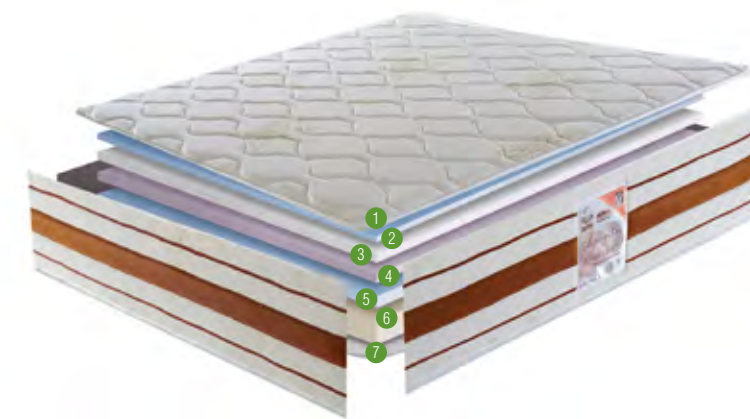

Высота: 24 см  
Размеры: 180x200 см

ШКАЛА ТВЕРДОСТИ

**DUPEN**

### MEMORY PLUS SUPREME

Ортопедический матрас нового поколения (технология MemoryFoam). Ортопедический матрас с памятью «MEMORY PLUS SUPREME» сделан из революционного материала, который чувствует вашу температуру тела и вес. Увеличенная высота и количество слоев по сравнению с матрасом MEMORY PLUS. Обивка матраса из гипоаллергенного материала с добавлением сои. Окантовка матраса «Люкс». Усиленные боковые стенки. Пропитка «анти-клещ». Уменьшает давление в болевых точках тела. Оптимально корректирует положение позвоночника. Улучшает кровообращение. Снимает боль в спине и шее. Он идеально соответствует массе вашего тела, снимает мышечное напряжение и сохраняет позвоночник в естественном физиологическом положении. Матрас никогда не надо переворачивать. Материал Memory Foam имеет пористую структуру – он состоит из множества ячеек. Открытая форма ячеек позволяет им сжиматься. Под действием человеческого веса и тепла ячейки сжимаются, и материал принимает анатомическую форму тела. Когда это действие прекращается, материал еще удерживает форму контуров тела 3-4 секунды, а через 10 секунд возвращается в обратное состояние. В результате появляется эффект наподобие «невесомости» – полное ощущение комфорта и отсутствие каких либо проблем с недостатком кровоснабжения сосудов, которые ничто не сдавливает. Это, в свою очередь, способствует уменьшению тревожности сна и количество поворотов во сне в несколько раз.