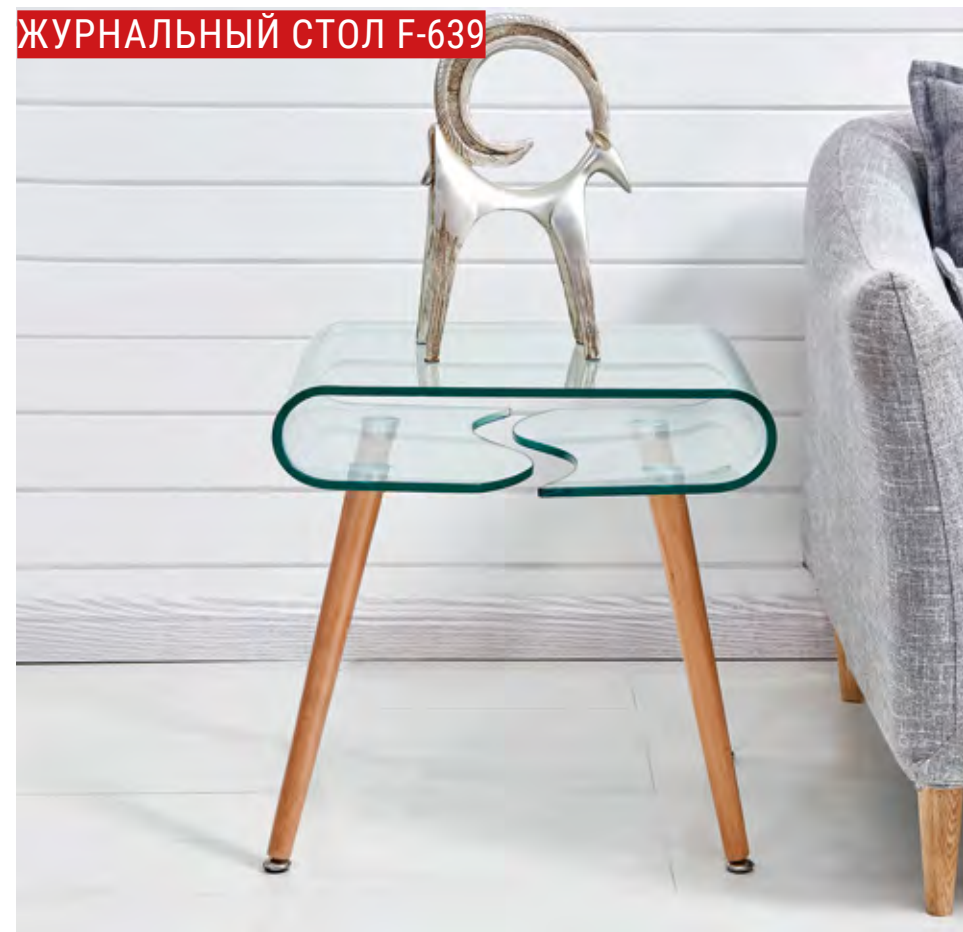

ЖУРНАЛЬНЫЙ СТОЛ F-042-M

ЖУРНАЛЬНЫЙ СТОЛ F-046

ЖУРНАЛЬНЫЙ Стол F-042-M  
Ш: 48 см Д: 50 см В: 61 см  
Калёное стекло 12 мм

ЖУРНАЛЬНЫЙ Стол F-046  
Ш: 45 см Д: 60 см В: 42 см  
Калёное стекло 12 мм

ЖУРНАЛЬНЫЙ СТОЛ F-639