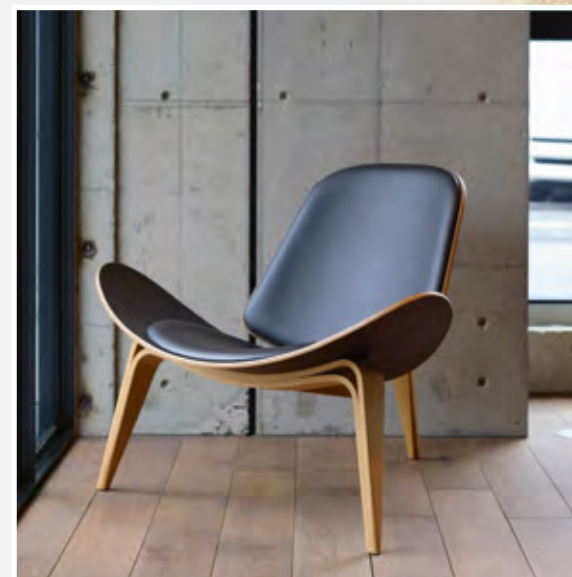

## DC-1565C BEIGE

Кресло DC-1565C BEIGE

Ш: 65 см Г: 63 см В: 110/50 см

Кресло вращается на 360\*  
Цвет: бежевый

Банкетка DC-1565A(F)

Ш: 65 см Г: 54.5 см В: 40.8 см  
Цвет: бежевый

**DC-1565F BROWN**

Кресло DC-1565F Brown

Ш: 75 см Г: 85 см В: 90/50 см

Кресло вращается на 360\*  
Цвет: Коричневый

**WD-1350**

Кресло WD-1350

Ш: 89 см Г: 82 см В: 74/36 см

Цвет: черный

**КРЕСЛО W120-06B БАНКЕТКА W120-06A BLACK**

**Кресло W120-06B**