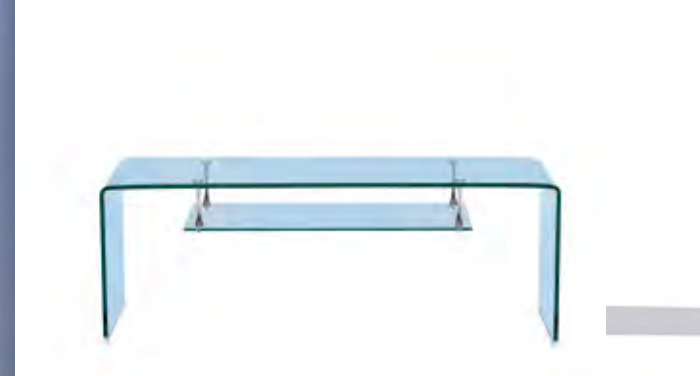

ТВ ТУМБА DUPEN TV-603

ТВ ТУМБА DUPEN TV-603  
Д: 150 см Г: 40 см В: 42 см  
Цвет: белый лак

ТВ ТУМБА DUPEN GD-ARIZONA 04TV

ТВ Тумба DUPEN GD-ARIZONA 04TV

Д: 180 см Г: 45 см В: 45 см  
Цвет: белый лак

ТВ ТУМБА F008