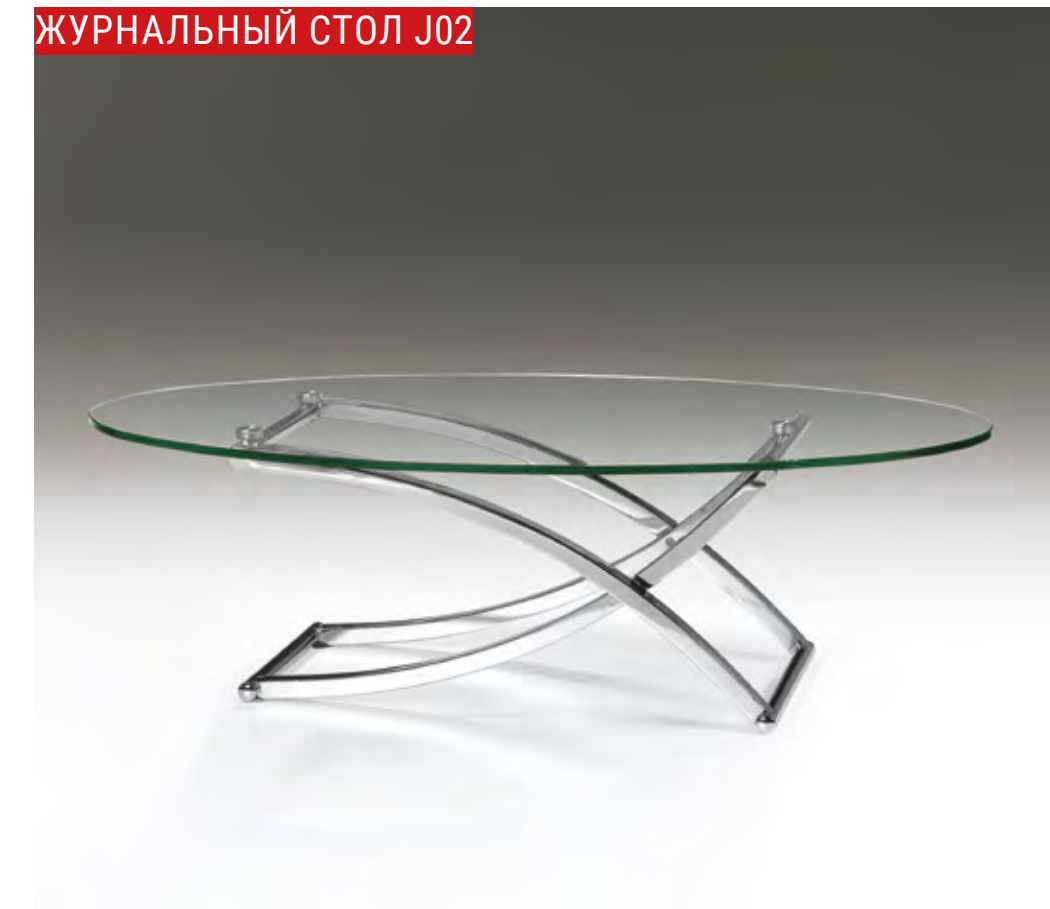

ЖУРНАЛЬНЫЙ СТОЛ F-C601

ЖУРНАЛЬНЫЙ Стол F-639  
Ш: 40 см Д: 50 см В: 50 см  
Стекло 10 мм

ЖУРНАЛЬНЫЙ Стол F-C601  
Ш: 42 см Д: 61 см В: 37 см  
Стекло 10 мм

ЖУРНАЛЬНЫЙ СТОЛ F-GW608

ЖУРНАЛЬНЫЙ СТОЛ J02

ЖУРНАЛЬНЫЙ СТОЛ F-GW608  
Ш: 50 см Д: 55 см В: 42 см  
Калёное стекло 12 мм