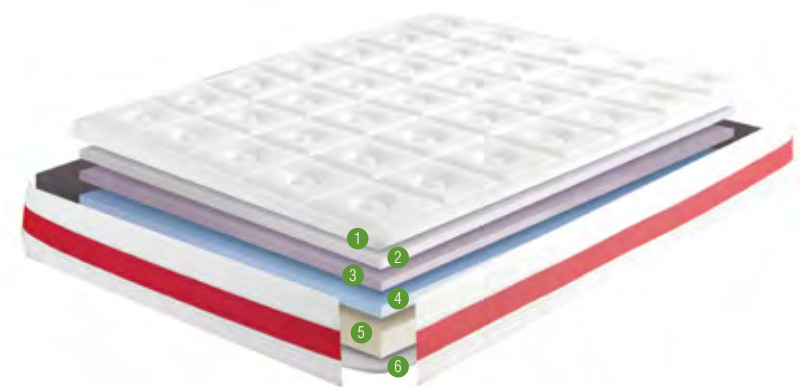

### ШКАЛА ТВЕРДОСТИ

- 1 Эксклюзивная эластичная ткань
- 2 Слой Memory Foam высокой плотности
- 3 Натуральные природные волокна
- 4 Сверхмягкий слой
- 5 Слой высокой плотности
- 6 3D ткань для хорошей вентиляции

PLANET

- 1 Эластичная эксклюзивная ткань
- 2 Слой Memory Foam высокой плотности
- 3 Сверхмягкий слой
- 4 Натуральные волокна
- 5 Слой специального наполнителя
- 6 3D ткань для хорошей вентиляции

Высота: 23 см  
Размеры: 160x200, 180x200 см