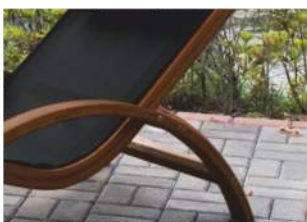

3 положения спинки

Каркас: сибирская лиственница

Ткань текстилен 4x4

Вес: 22 кг

Допустимая нагрузка: 150 кг

Цвет: Black

**Шезлонг-лежак Мальта
Арт. AFM-503 Olive**

Размер: L160xH70xW68 см
Каркас: сибирская лиственница.
Ткань текстилен 4x4
Вес: 17 кг
Допустимая нагрузка: 150 кг
Цвет: Olive