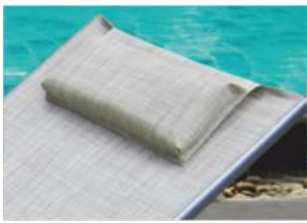

**Шезлонг-лежак Грация
Арт. МС-3039GB**

Размер: W70xD177xH58 см

Труба: сталь D30/19

Материал: ткань текстилен 2x1

Цвет: Beige