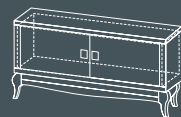

Тумба для обуви
Д691хГ355хВ1298