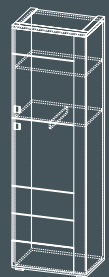

Цвет: «пикар-стайлинг».

ЛДСП 16 мм. Фасадные торцы деталей: кромка ПВХ 0,4 мм.

Сервант
Д600xГ410xВ1980

Шкаф для одежды
левый
Д600xГ410xВ1980

Шкаф для
одежды правый
Д600xГ410xВ1980

Тумба высокая
Д700xГ410xВ1268