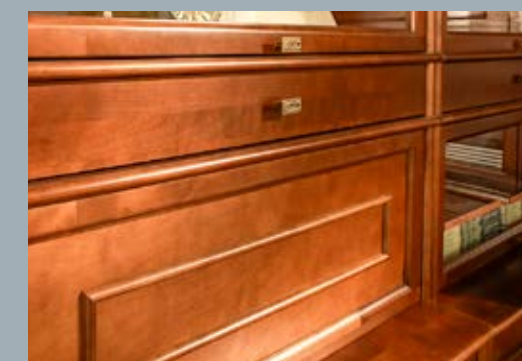

библиотека

Домашняя библиотека из натурального дерева для множества ценителей книг и чтения — предмет сокровенных мечтаний. Модульная библиотека «Александрия» позволит превратить эту мечту в реальность. Совсем не обязательно иметь для такой библиотеки отдельный рабочий кабинет. Сочетание фасадов в различных вариациях по конфигурации, размеру и материалу позволяет получать оптимальный вариант для помещения любого размера.

Цвет: «красный орех».