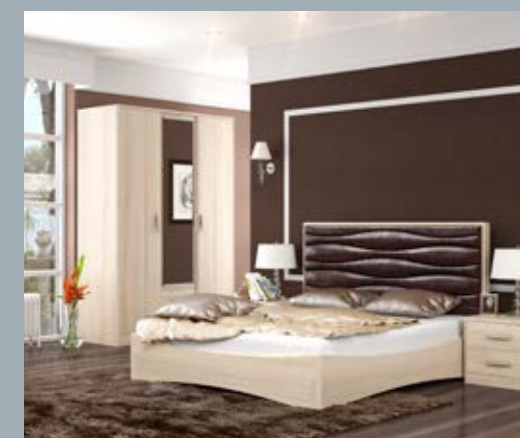

Джустин

СПАЛЬНЯ

Элегантная «Джустин» выполнена в актуальном стиле модерн с акцентом на декоративность и эстетичность. Спинка кровати и банкетка представлены в двух цветовых вариантах кожи «арпатека». Функциональность спальни не уступает дизайну: скрытые ниши и дополнительные секции для хранения максимально упрощают хранение всех необходимых вещей.

Цвет: «дуб сонома».
Декорирование: кожа «арпатека».

ЛДСП 25 мм, 16 мм. Фасадные торцы деталей: кромка ПВХ 0,4 мм.