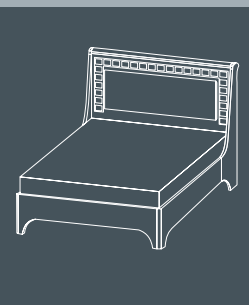

Стол туалетный
Д1300хГ404хВ755

Зеркало
Д1180хГ40хВ480

Банкетка
Д420хГ300хВ400

ЛДСП 25 мм, 16 мм. Фасадные торцы деталей: кромка ПВХ 0,4 мм.

Вирджиния

СПАЛЬНЯ

Кровать
Д2112xШ1662xВ1118

Шкаф 4-дверный
Д1882xГ582xВ2250