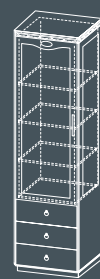

ЛДСП 25 мм, 16 мм. Фасадные торцы деталей: двухслойная меламиновая кромка.