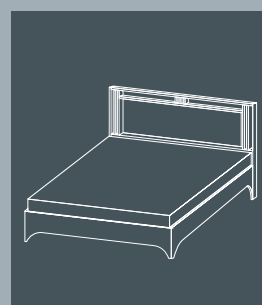

Кровать
Д2115xШ1660xВ1010