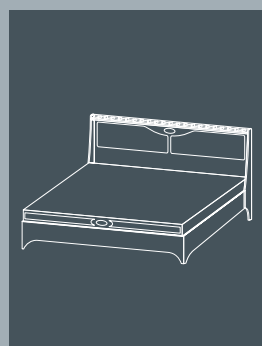

Тумба прикроватная
с боксом
Д500xГ423xВ532

Комод-туалетный стол
правый
Д900(1400)xГ458xВ1665

Комод-туалетный стол
правый
Д900(1400)xГ458xВ1665

Банкетка
Д400xГ280xВ400

Кэри Голд

спальня

Кровать
Д2110хШ1266/ 1460/
1660/ 1860хВ1118