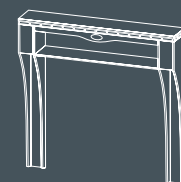

ЛДСП 25 мм, 16 мм. Фасадные торцы деталей: двухслойная меламиновая кромка.