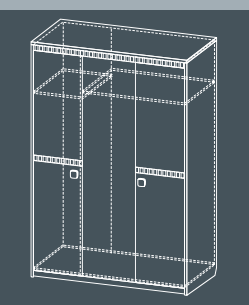

Тумба прикроватная
левая/правая
Д460xГ350xВ459