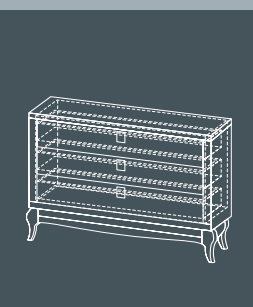

Комод 5 ящиков
Д694xГ419xВ1295

Комод 3 ящика
Д1548xГ419xВ900

Стол туалетный
Д1150xГ350xВ800

Банкетка
Д900xГ335xВ500

Зеркало
Д650xГ25xВ850
Д1300xГ25xВ927

Благородство классики и лаконизм современности создают уникальный стиль. Мягкая спинка кровати акцентирует выразительную фактуру изголовья. Плавные изгибы ножек из натурального дерева добавляют легкости всей коллекции. Большой вместительный шкаф придется по вкусу самой требовательной обладательнице.