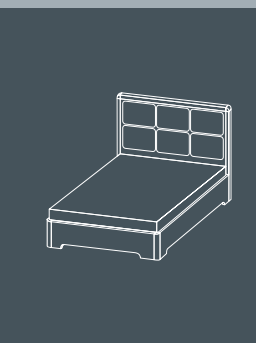

Цвет: «белый фасадный-дуб золотой».

ЛДСП 16 мм. Фасадные торцы деталей: кромка ПВХ 1,0 мм, 0,4 мм и меламиновая.

Кровать
Д2067хШ1460/1660х
В1020

Кровать
Д2067хШ1260хВ1020

Шкаф 3-дверный
Д1619хГ586хВ2226

Тумба прикроватная
Д525хГ383хВ454