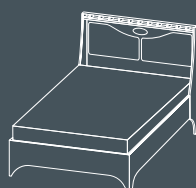

Стол
Д1400хГ650хВ749