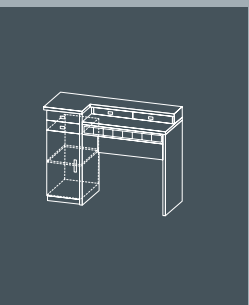

Стол туалетный
Д1137xГ440xВ850