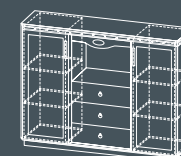

Витрина левая
Д600xГ444xВ2254

Витрина правая
Д600xГ444xВ2254

Полка
Д1502xГ302xВ1461

Тумба универсальная
Д1502xГ444xВ1188

Тумба дверь + ящик
Д490xГ302xВ1461

Комод 5 ящиков
Д750xГ444xВ1188

Комод 4 ящика
Д1104xГ444xВ994