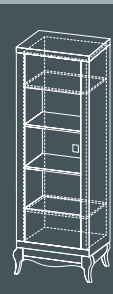

Витрина 1-дверная
левая/правая
Д694хГ419хВ2049