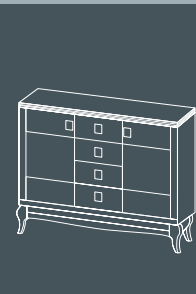

Комод 4 ящ./ 2 дв.
Д1600хГ466хВ1286