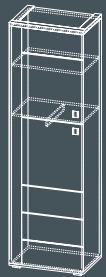

Цвет: «пикар-стайлинг».

ЛДСП 16 мм. Фасадные торцы деталей: кромка ПВХ 0,4 мм.

Сервант
Д600xГ410xВ1980

Шкаф для одежды
левый
Д600xГ410xВ1980

Шкаф для
одежды правый
Д600xГ410xВ1980

Тумба высокая
Д700xГ410xВ1268