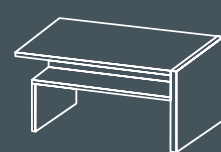

Челси

ГОСТИНАЯ

Новинка

Яркий и контрастный образ гостиной «Челси» с фасадом из натурального дерева может создать излюбленное место для встреч с теми, кто дорог и любим. Удачное решение для тех, кто ценит лаконичность в интерьере. Четкие линии и формы, природные цвета создают ощущение комфорта и свободы окружающего пространства. Шкафные модули обеспечивают достаточно места для хранения вещей.

Цвет: «белый глянец-орех, белый снег».

Фасад и крышка тумба ТВ: массив натурального дерева, декоративные планки МДФ; корпус ЛДСП.