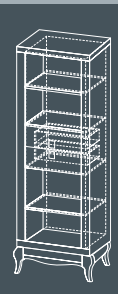

Стеллаж 2 ящ.
Д694хГ419хВ2049