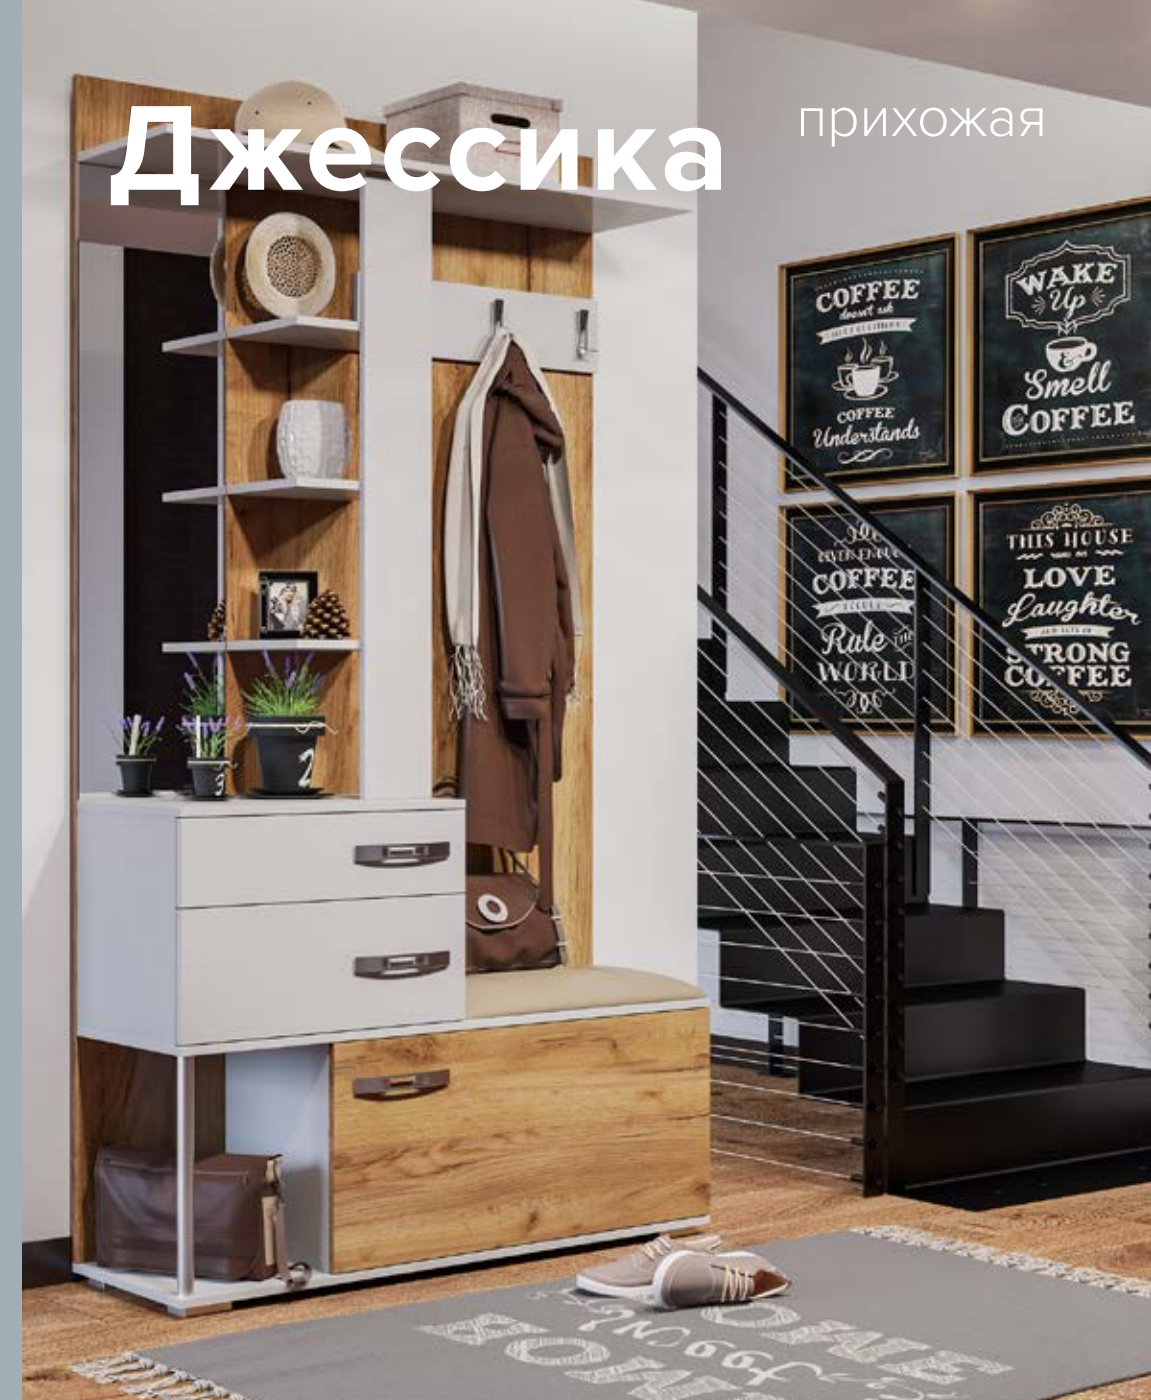

Джессика

прихожая

Вешалка
Д900xГ316xВ1486

Шкаф для одежды
Д900/ 600x
Г350xВ2004

Тумба высокая
Д900/ 600x
Г350xВ1096

Тумба низкая
Д900xГ350xВ518

Зеркало
Д900/ 600x
Г20xВ775

Это настоящий гардероб, способный с удобством разместить верхнюю одежду и обувь всей семьи.

Цвет: «белый фасадный-мокко», «дуб сонома-мокко».

ЛДСП 16 мм. Фасадные торцы деталей: кромка ПВХ 0,4.

Композиция
Д1155xГ360xВ2080

Шкаф для одежды
Д601xГ343xВ2080

Компактная прихожая для современного жилища в свежей цветовой гамме «белый фасадный-дуб золотой». Несмотря на свои скромные габариты, прихожая довольно вместительна за счет глубоких ящиков и большой верхней полки.

Цвет: «белый фасадный-дуб золотой».

ЛДСП 16 мм. Фасадные торцы деталей: кромка ПВХ 0,4.