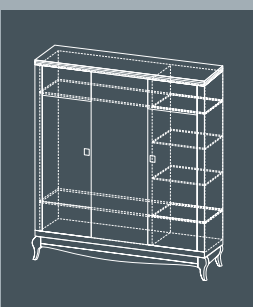

Тумба прикроватная
Д694xГ419xВ502