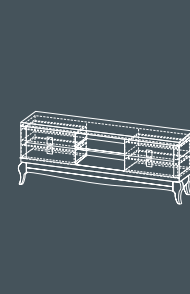

Тумба тв 4 ящ.
Д1802хГ483хВ611