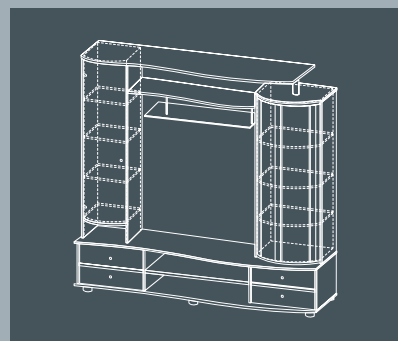

Шкаф универсальный левый
Д1962хГ574хВ1885

Образ гостиной рождает ощущение праздника: контраст темного и светлого, прямого и круглого, подсветка, отраженная зеркалами, барная «карусель». Эта модель пользуется неизменным спросом на протяжении многих лет. Она позволяет разместить в себе все необходимое для гостиной и может полноправно стать эстетическим центром комнаты.

Цвет: «венге-млечный дуб», «млечный дуб».
Декорирование: кожа «арпате́к».

ЛДСП 25 мм, 16 мм. Фасадные торцы деталей: кромка ПВХ 2,0 мм и 0,4 мм.