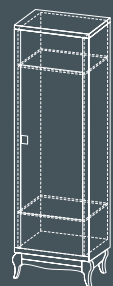

Тумба низкая
Д1248хГ355хВ611