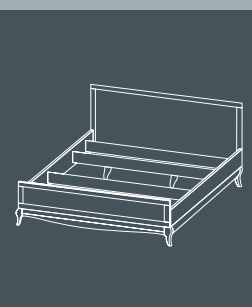

Шкаф 3-дверный
Д1802xГ643xВ2203