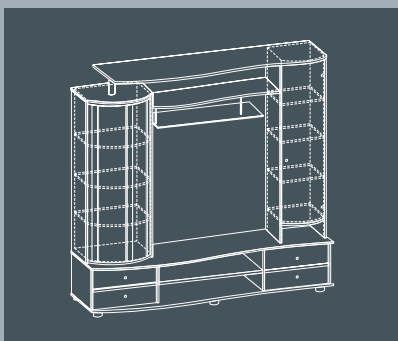

Шкаф универсальный левый
Д1962хГ574хВ1885

Образ гостиной рождает ощущение праздника: контраст темного и светлого, прямого и круглого, подсветка, отраженная зеркалами, барная «карусель». Эта модель пользуется неизменным спросом на протяжении многих лет. Она позволяет разместить в себе все необходимое для гостиной и может полноправно стать эстетическим центром комнаты.

Цвет: «венге-млечный дуб», «млечный дуб».
Декорирование: кожа «арпате́к».

ЛДСП 25 мм, 16 мм. Фасадные торцы деталей: кромка ПВХ 2,0 мм и 0,4 мм.