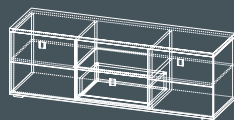

Эта модульная стенка спроектирована для того, чтобы комфортно обустроить любую гостиную. Ее отличают изысканная цветовая гамма с сочетаниями цветов «трюфель» и «дуб золотой», спокойные прямые линии. Контраст цветов добавляет гарнитуру глубины и выразительности, а различные фактуры в сочетании с алюминиевым профилем выглядят очень современно.

Цвет: «трюфель-дуб золотой».