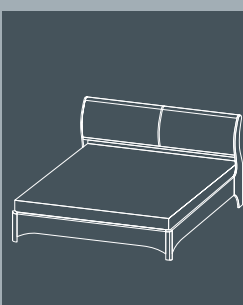

Кровать
Д2120xШ1660/ 1860
В1056