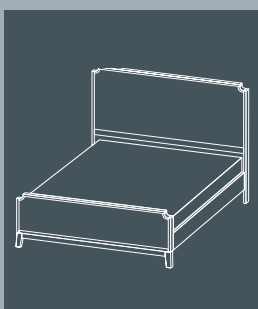

малые формы

ТВ-тумбы	83
Компьютерный стол	84
Журнальные столы	84
Подставка под цветы	86
Зеркало	
напольное	87
Тумба с зеркалом	87

Беверли

спальня

Новинка

Кровать
Д2160xШ1940xВ1500

Тумба прикроватная
Д696xГ433xВ600

Комод
Д1540xГ465xВ920

Зеркало
Д1300xГ40xВ770

Массив натурального дерева, МДФ+шпон, ЛДСП, кромка ПВХ.

Спальня «Беверли» в американском стиле выгодно подчеркнет хороший вкус владельца. Габаритная спинка кровати с обкладкой из натурального дерева и мягкой подушкой на изголовье перенесут владельца в добротную атмосферу симбиоза классики и современности. «Беверли» отличается высокой универсальностью, в том числе благодаря своей эклектичности, одинаково уместна и в шикарном особняке, в скромном коттедже, и в небольшой городской квартире. Фигурная обкладка из массива на всех модулях спальни задает тон всей коллекции. Корпус комода и прикроватных тумб выполнен из шпонированного МДФ.