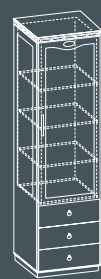

Витрина левая
Д600xГ444xВ2254

Витрина правая
Д600xГ444xВ2254

Полка
Д1502xГ302xВ1461

Тумба универсальная
Д1502xГ444xВ1188

Тумба дверь + ящик
Д490xГ302xВ1461

Комод 5 ящиков
Д750xГ444xВ1188

Комод 4 ящика
Д1104xГ444xВ994