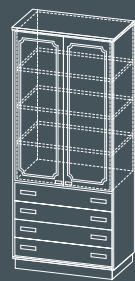

Шкаф скошенный левый
Д411хГ586хВ2254

Шкаф завершающий левый
Д280хГ580хВ2254

Шкаф завершающий правый
Д280хГ580хВ2254

Тумба прикроватная
Д524хГ386хВ475

Комод на 5 ящиков
Д750хГ460хВ1079

Комод на 4 ящика
Д1054хГ460хВ822

Стол туалетный
Д1054хГ456хВ725

Зеркало
Д1104хГ30хВ655

Банкетка
Д400хГ280хВ400

Кэри голд

МОЛОДЕЖНАЯ КОМНАТА

Стеллаж 4 ящика со стеклом
Д901хГ586хВ2254

Колонка 2 ящика
Д451хГ586хВ2254

Колонка 4 ящика со стеклом
Д451хГ586хВ2254