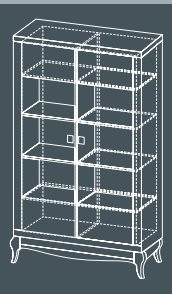

Витрина 2-дверная
Д1248хГ419хВ2049