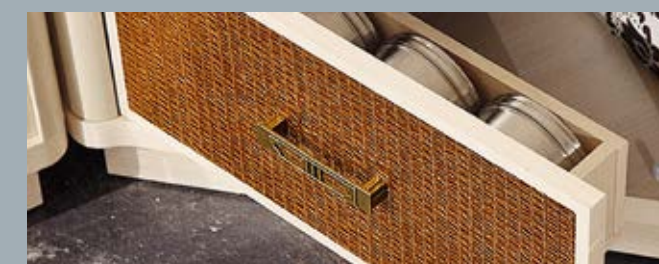

Кэри голд

прихожая

Цвет: «млечный дуб».
Декорирование: кожа «арпатеk».

Прихожая левая
Д1031хГ356хВ2203

Прихожая правая
Д1031хГ356хВ2203

Тумба 2-дверная
Д900хГ390хВ554

Тумба дверь + ящик
Д478хГ390хВ1004

Зеркало
Д478хГ25хВ1000

Вешалка
Д900хГ310хВ1582

ЛДСП 16 мм. Фасадные торцы деталей: кромка ПВХ 0,4.