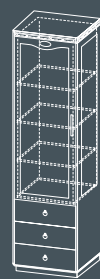

ЛДСП 25 мм, 16 мм. Фасадные торцы деталей: двухслойная меламиновая кромка.