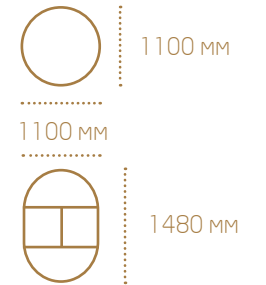

Сиена

стр. 9