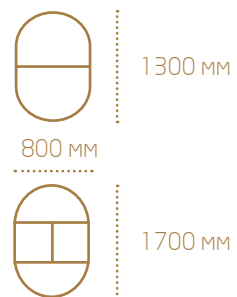

Афина

стр. 10