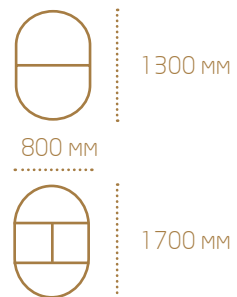

Романтика

стр. 11