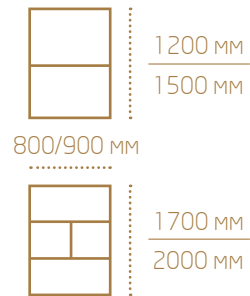

Деметра

стр. 16