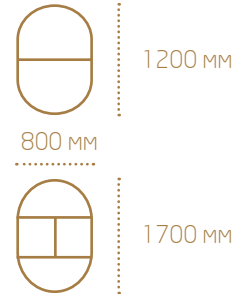

Капри

стр. 9

стр. 6

стр. 8