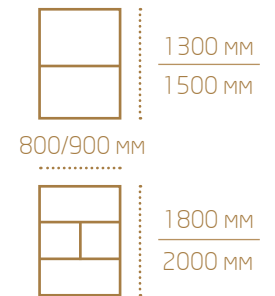

стр. 14

стр. 15

стр. 16

Палермо

стр. 7