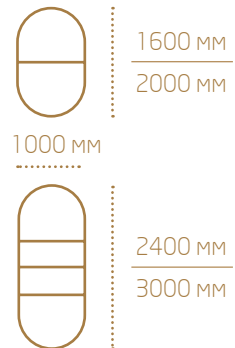

Флоренция

стр. 6