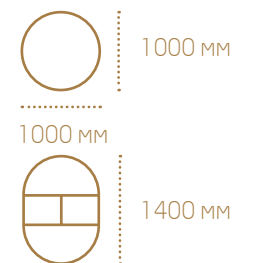

Капри

стр. 9

стр. 6

Паола

стр. 8