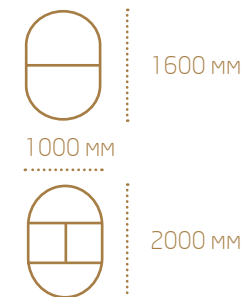

Верона

стр. 12