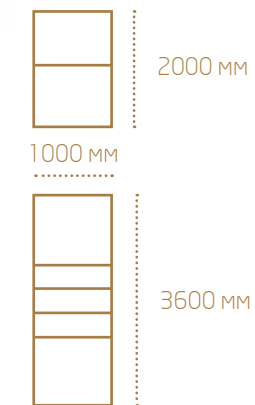

стр. 11

стр. 12

стр. 10

стр. 13