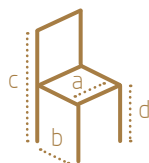

d 500 мм

СТУЛЯ

Кресло  
Верона

a 550 мм

b 490 мм

c 970 мм

d 460 мм

Стул  
Верона

a 430 мм

b 460 мм

c 970 мм

d 460 мм

стр. 11

Кресло  
Империи

a 600 мм

b 500 мм