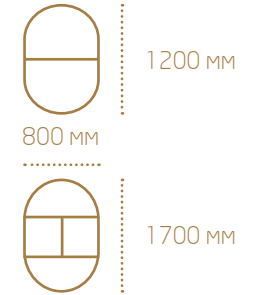

София

стр. 15