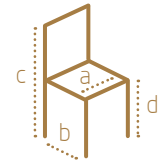

Стул  
Габи

а 510 мм

б 590 мм

с 920 мм

д 480 мм

Стул  
Бари

а 470 мм

б 590 мм

с 970 мм

д 500 мм

Кресло  
Эмполи

- а 700 мм
- б 780 мм
- с 980 мм
- д 450 мм

Кресло  
Борно

- а 790 мм
- б 750 мм
- с 1130 мм
- д 500 мм

Стул  
Палермо

a 530 мм

b 600 мм

c 940 мм

d 480 мм

стр. 7

Диван  
Модена

a 1200 мм

b 580 мм

c 840 мм