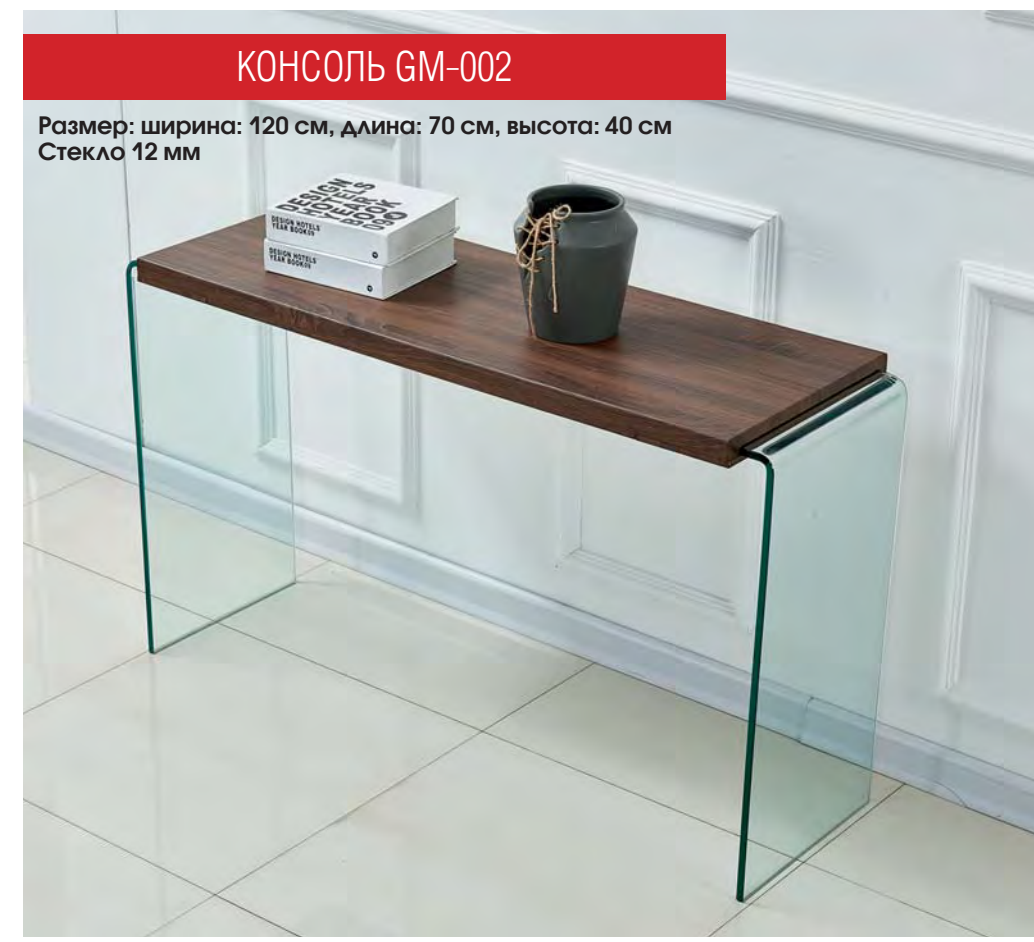

Размер: ширина: 45 см, длина: 60 см, высота: 42 см  
Калёное стекло 12 мм

**ЖУРНАЛЬНЫЙ СТОЛ F-C601**

Размер: ширина: 42 см, длина: 61 см, высота: 37 см  
Стекло 10 мм

**КОНСОЛЬ GM-002**

Размер: ширина: 120 см, длина: 70 см, высота: 40 см  
Стекло 12 мм