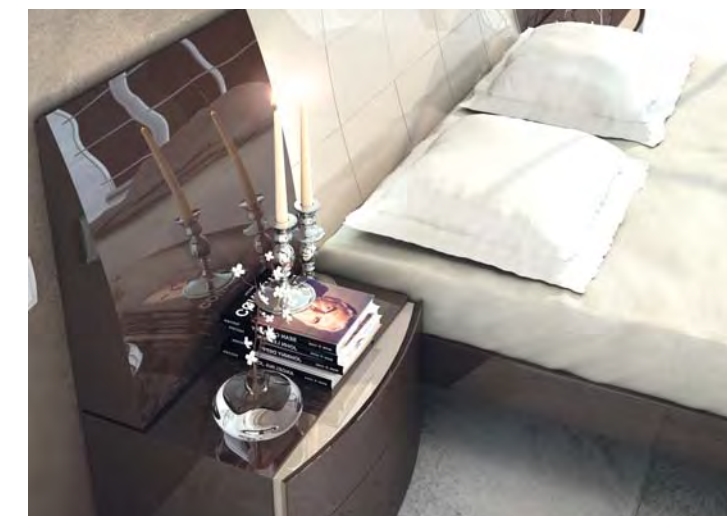

FENICIA MOBILIARIO 511 BARCELONA

Кровать 511 Barcelona
Спальное место 160x200 см
180x200 см
Высота изголовья: 105 см

Тумбочка A3002
Ширина 60 см
Глубина 44.8 см
Высота 44.5 см