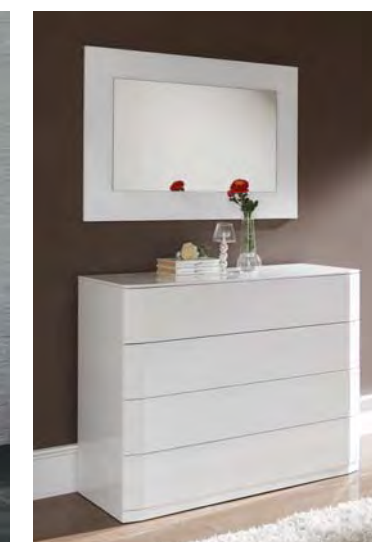

Тумбочка М-102

Ширина 54 см  
Глубина 42 см  
Высота 46 см  
Цвет белый

Зеркало Е-96

Ширина 105 см  
Высота 70 см  
Цвет белый

Комод S-102

Ширина 59 см  
Глубина 42 см  
Высота 118 см  
Цвет белый

Комод С102