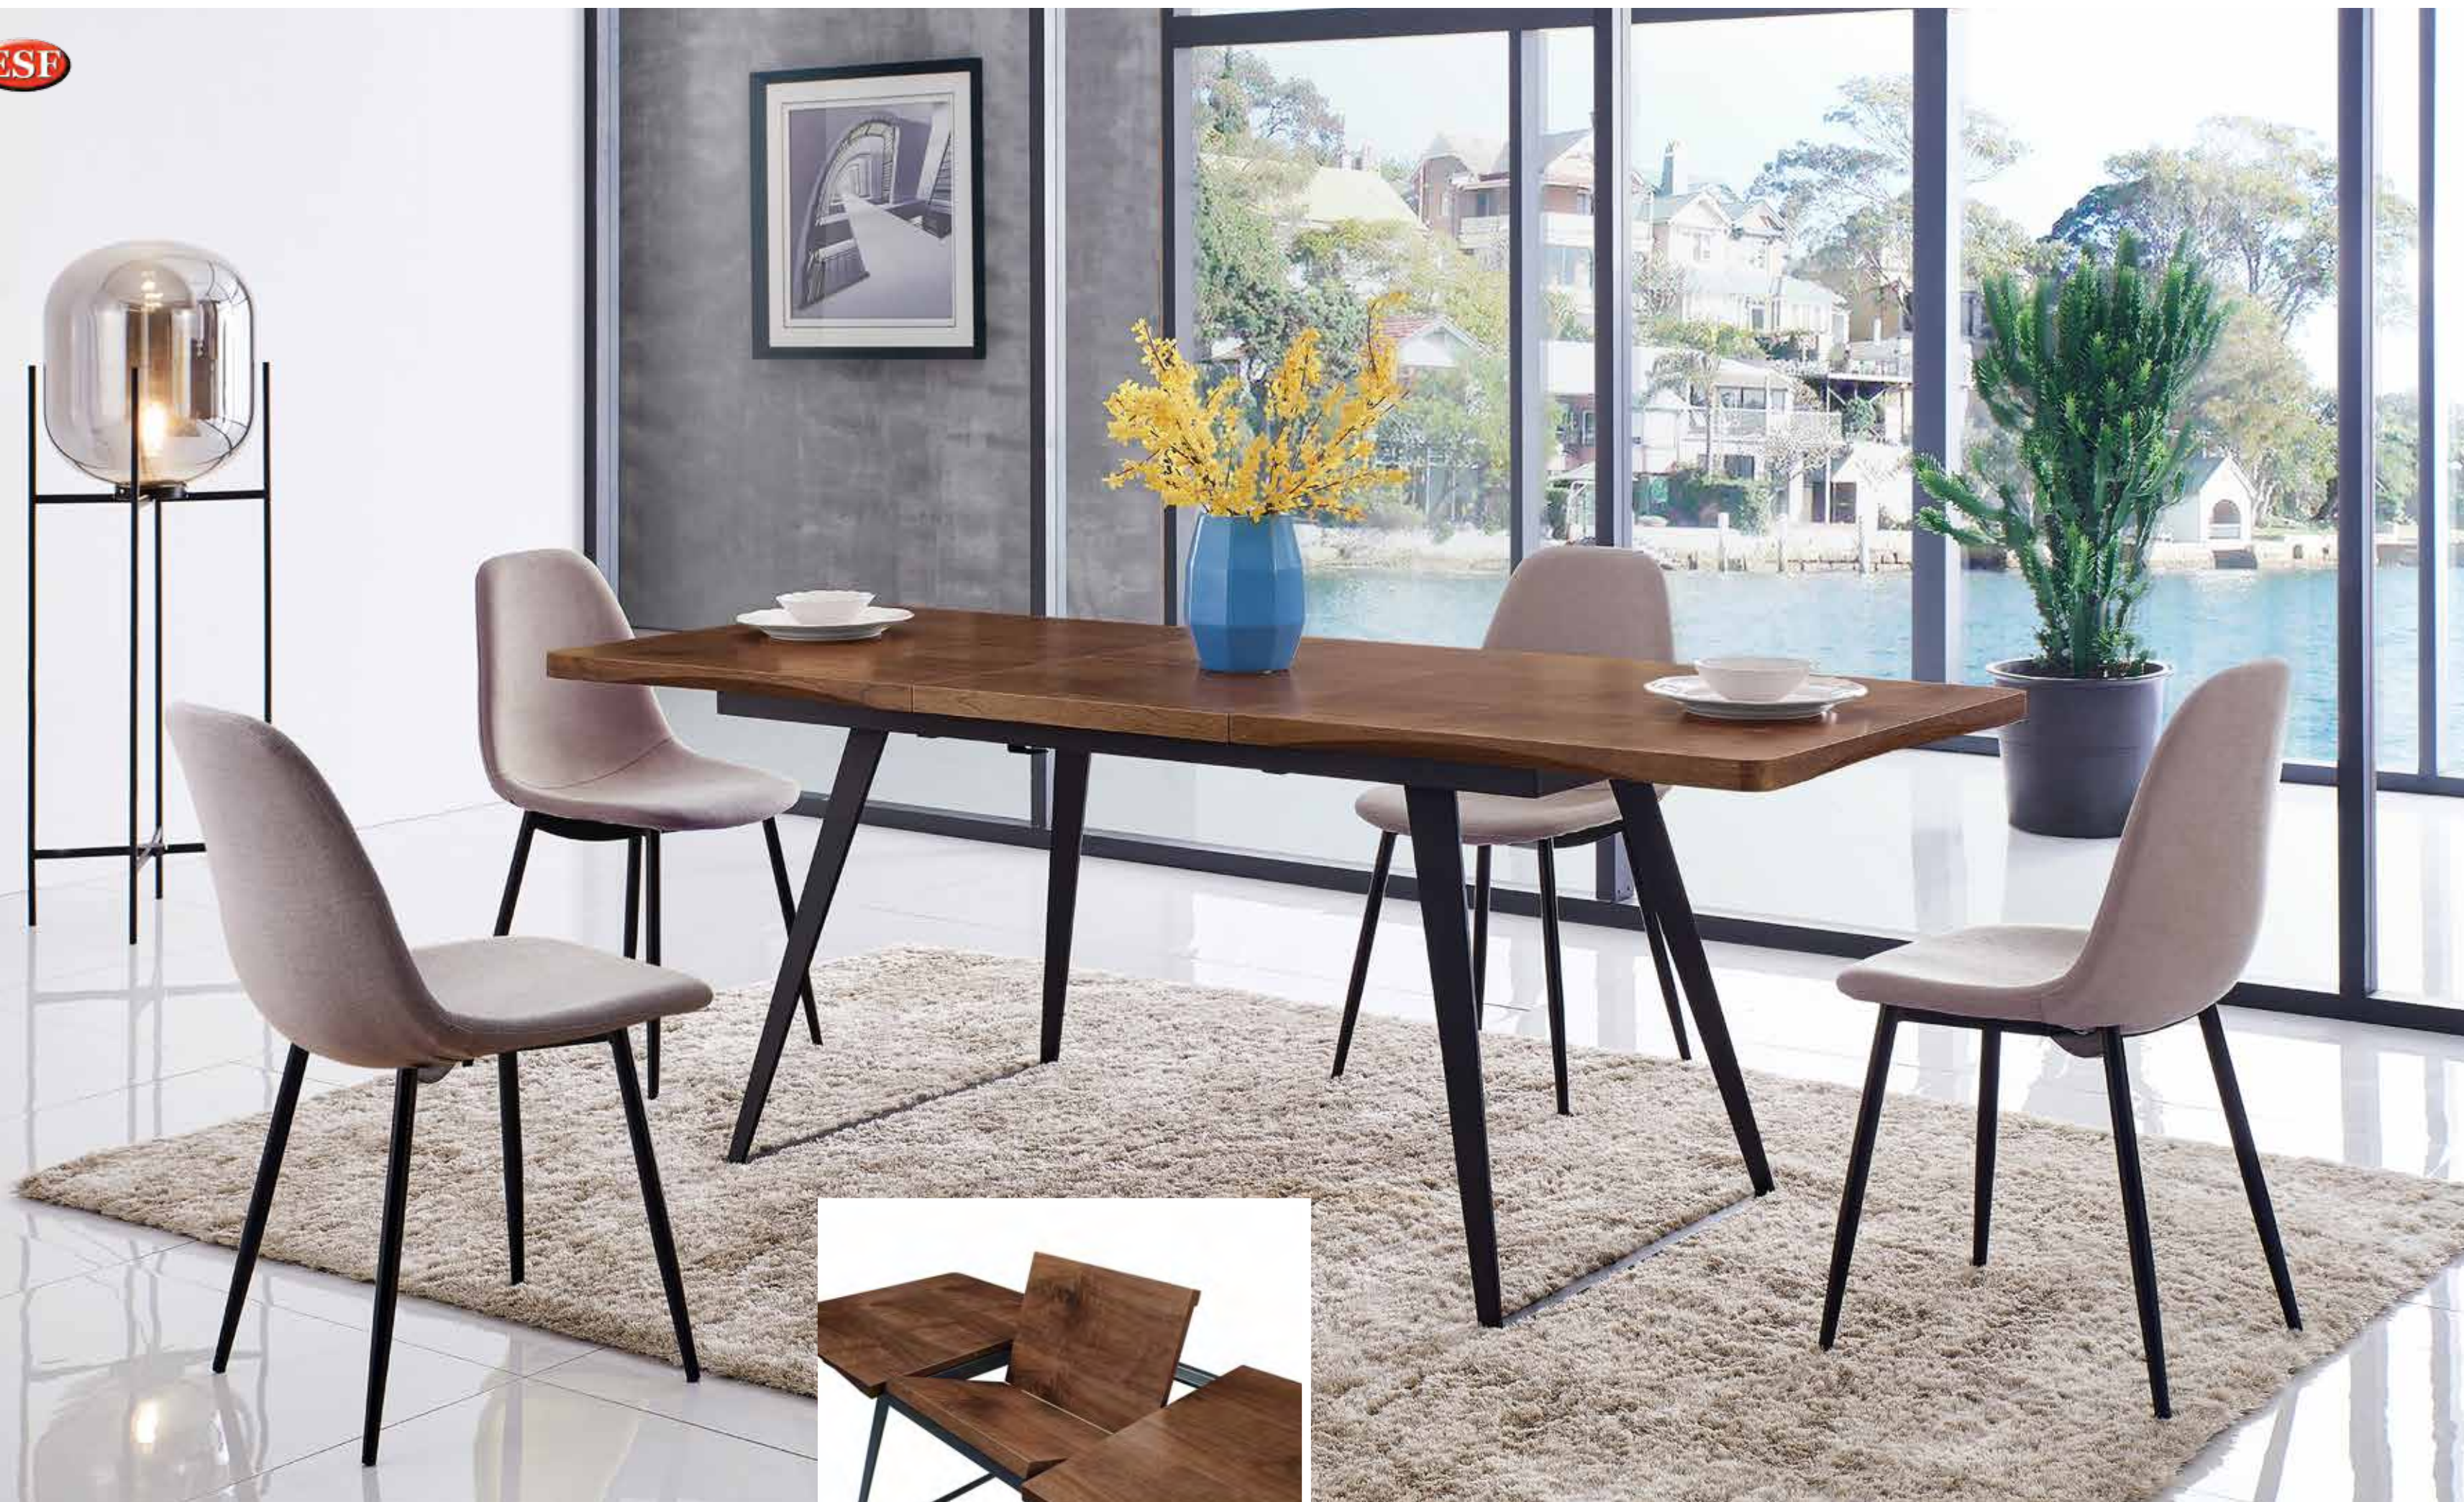

DT93

Ширина 80 см
Длина 154/209 см
Высота 75 см
Цвет орех

DC350

Ширина 45 см
Глубина 55 см
Высота 84 см
Цвет бежевый/черный