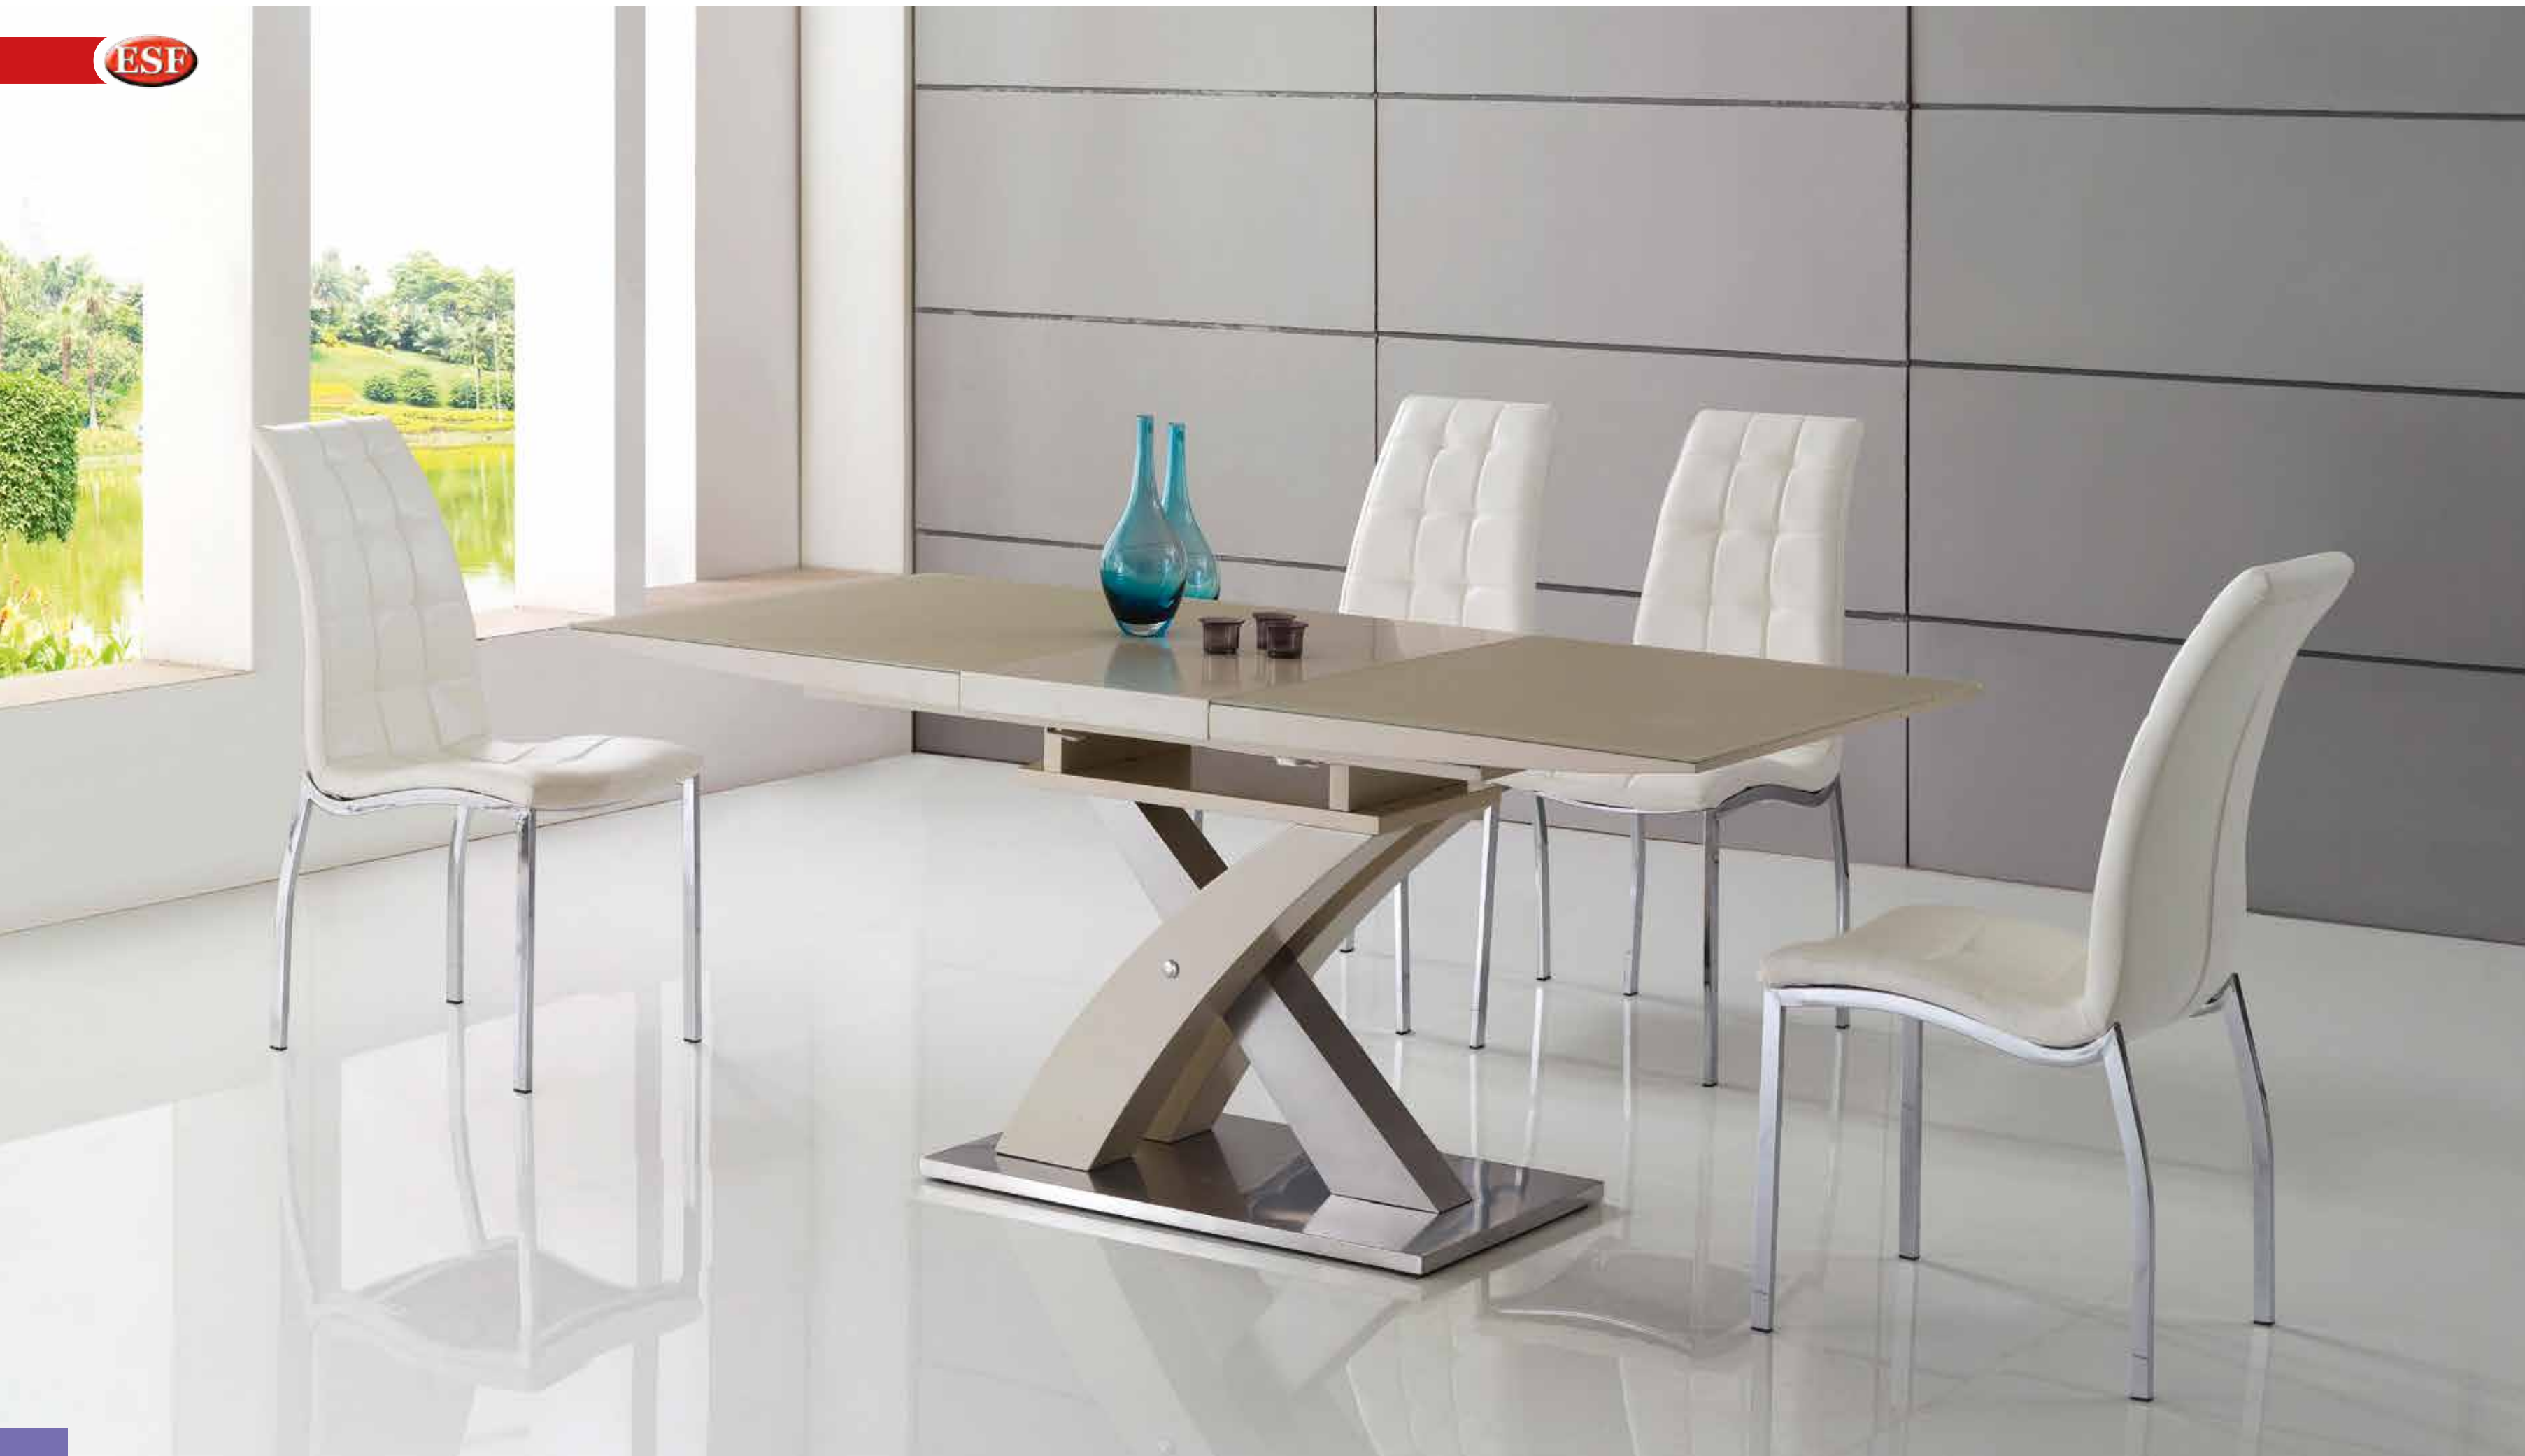

Ширина 85 см
Длина 140/180 см
Высота 76 см

Ширина 43 см
Глубина 58 см
Высота 105 см
Цвет белый