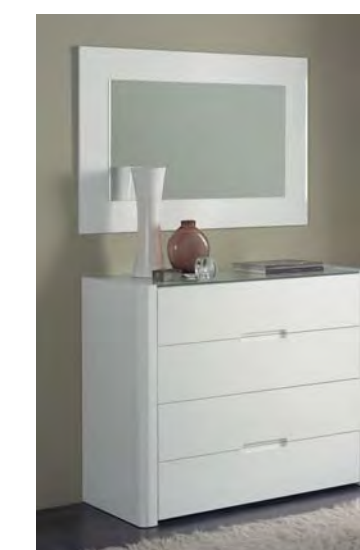

Зеркало E-96

Ширина	105 см
Высота	70 см
Цвет	белый