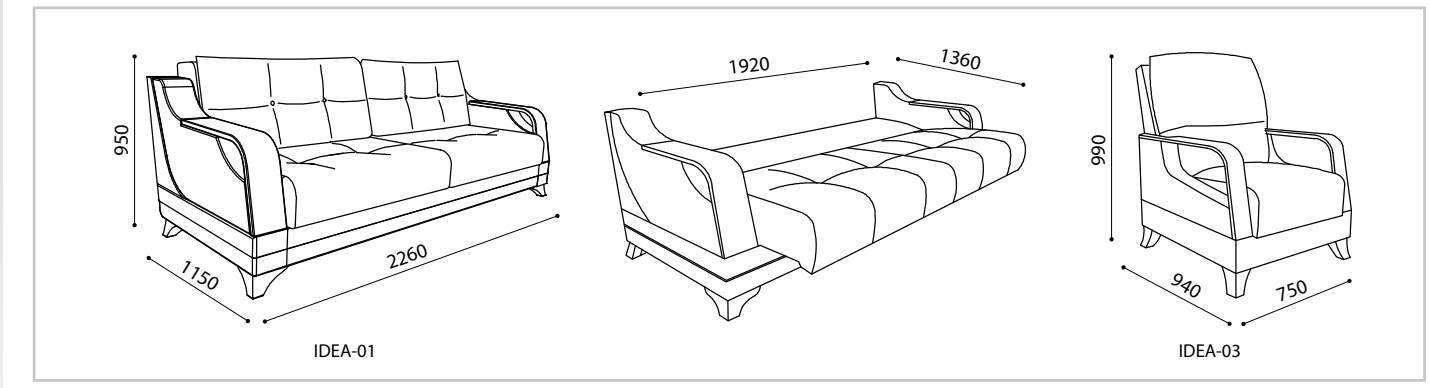

КРЕСЛО  
PLCE-03

Механизм трансформации клик-кляк

Размеры могут колебаться в пределах  $\pm 2$  см

IDEA  
ИДЕЯ

ZERO  
WALL

ДИВАН-КРОВАТЬ 3-Х МЕСТНЫЙ  
IDEA-01

ДИВАН-КРОВАТЬ В РАЗЛОЖЕННОМ ВИДЕ  
IDEA-01

ЯЩИК ДЛЯ ХРАНЕНИЯ  
IDEA-01

КРЕСЛО  
IDEA-03

BELLONA®

www.bellonamebel.com

Механизм трансформации клик-кляк

Размеры могут колебаться в пределах ± 2 см

Pocket Spring – блок независимых пружин – состоящий из цилиндрических пружин, каждая из которых находится в отдельной тканевой камере. Пружины функционируют независимо друг от друга, создавая ортопедический эффект.