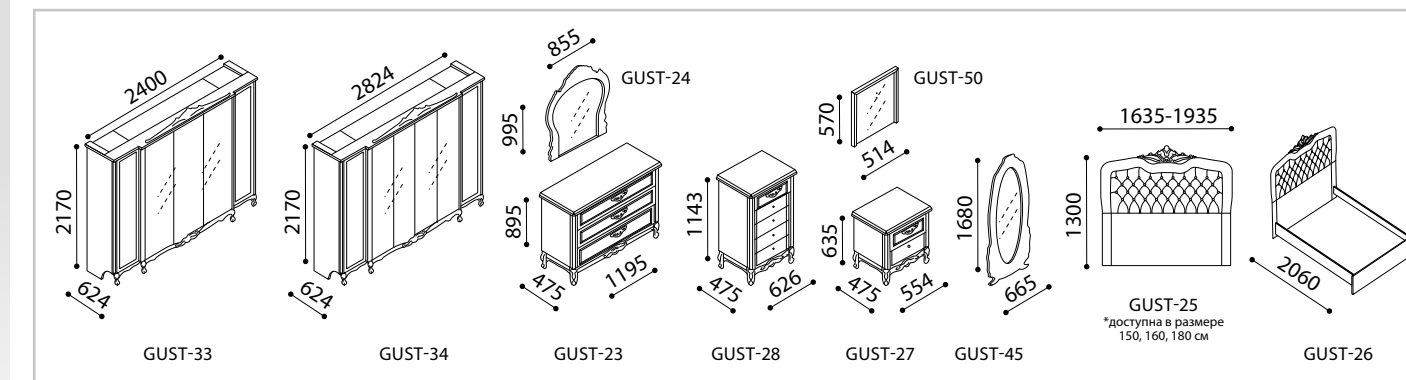

BELLONA®

www.bellonamebel.com