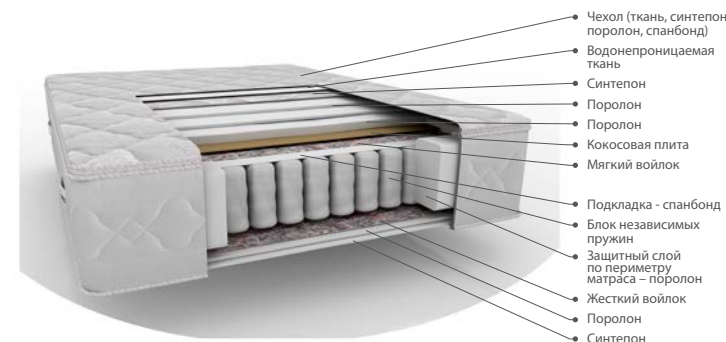

- Чехол (ткань, синтепон, поролон, спанбонд)
- Водонепроницаемая ткань
- Синтепон
- Поролон
- Поролон
- Кокосовая плита
- Мягкий войлок
- Подкладка - спанбонд
- Блок независимых пружин
- Защитный слой по периметру матраса - поролон
- Жесткий войлок
- Поролон
- Синтепон