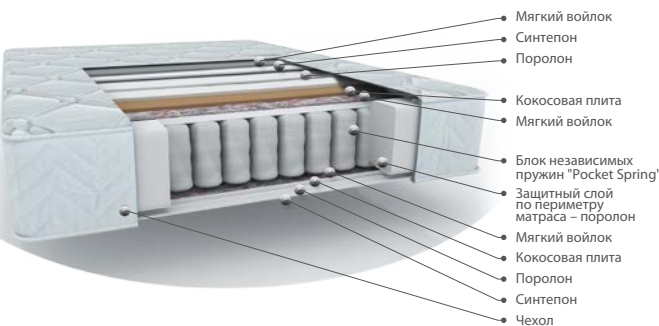

OPTIMAL ОПТИМАЛ

Optimal

В наполнении матрасов на выбор клиента могут использоваться как блок независимых пружин «Pocket» так и пружины «Bonell»

Специализированные матрасы

Матрас серии **Optimal** – традиционные, надежные технологии производства, классические наполнители, демократичные цены. Оптимальное соотношение цены и качества.

- жаккардовый тик с использованием волокна вискон
- износостойкая ткань
- гипоаллергенный и антибактериальный
- правильный выбор для длительного срока службы и высокого комфорта

показатели даны на матрас 90x200, «Pocket springs»

НАГРУЗКА **120** кг
ВЫСОТА, см **26**
ЖЕСТКОСТЬ **3**

COCONUT Fiber
Natural filler from compressed coconut fibers

AERATOR
Ventilation hole in the mattress structure for air circulation

THERMOFELT
Thermowool felt, thermocompressed

РУЧКИ
Designed for convenient mattress transport

POCKET Springs
Block of independent springs, Pocket spring

SAVE Perimeter
Protective layer of polyurethane foam around the perimeter of the mattress

ALIZE АЛИЗЕ

В наполнении матрасов на выбор клиента могут использоваться как блок независимых пружин «Pocket» так и пружины «Bonell»

Умные матрасы

Матрас серии **Alize** дает возможность Вам стать главным конструктором матрасной фабрики и выбрать самому уровень комфорта путем выбора пружинного блока «Bonnell» или «Pocket springs»