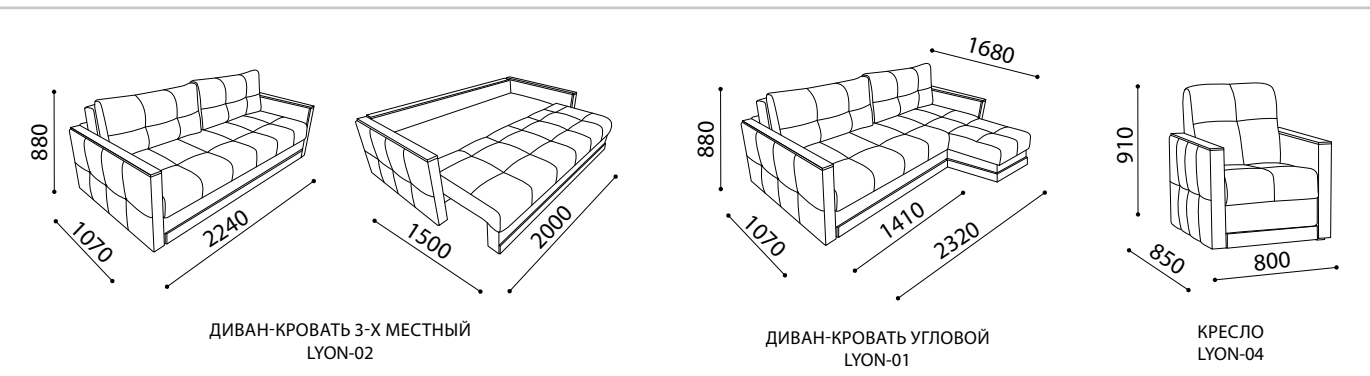

ДИВАН-КРОВАТЬ В РАЗЛОЖЕННОМ ВИДЕ  
LYON-02

ЯЩИК ДЛЯ ХРАНЕНИЯ  
LYON-02

ДИВАН-КРОВАТЬ УГЛОВОЙ  
В РАЗЛОЖЕННОМ ВИДЕ  
LYON-01

КРЕСЛО  
LYON-04

Механизм трансформации «Еврокнижка»

Размеры могут колебаться в пределах  $\pm 2$  см

FELIX  
ФЕЛИКС

ZERO  
WALL

ДИВАН-КРОВАТЬ В РАЗЛОЖЕННОМ ВИДЕ  
FELIX-01

BELLONA®

www.bellonamebel.com

ДИВАН-КРОВАТЬ 2-Х МЕСТНЫЙ  
FELIX-01

Механизм трансформации седафлекс металокаркас, полноценный матрас

Размеры могут колебаться в пределах  $\pm 2$  см