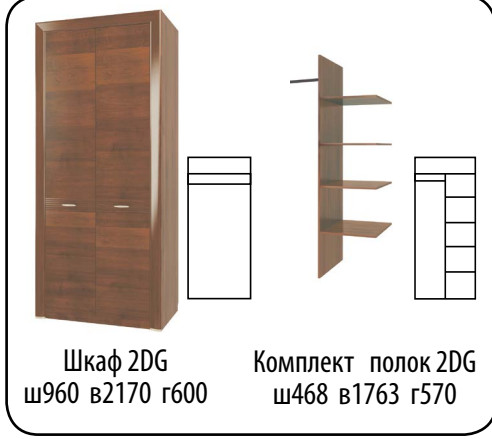

ДЕКОРАТИВНАЯ
ВСТАВКА

корпус/фасад

ОРЕХ
МИЛАНСКИЙ