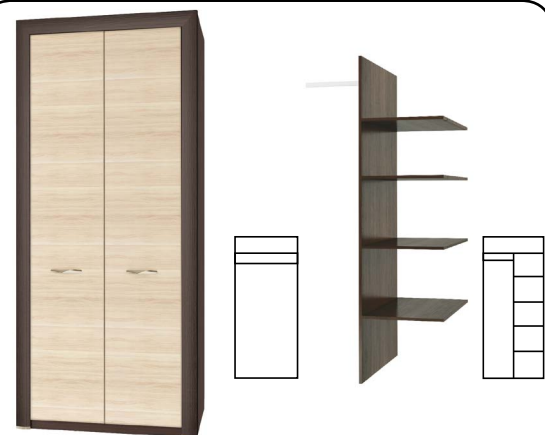

Шкаф 2DG
ш960 в2170 г600

Комплект полок 2DG
ш470 в1763 г575