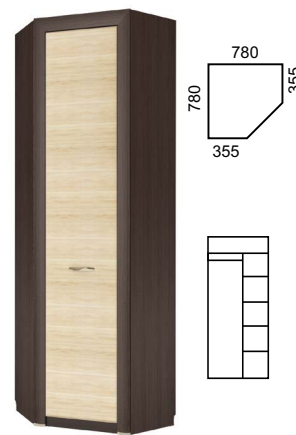

Шкаф 4D2S (Z)
ш1759 в2170 г600

Шкаф 3D2S (Z)
ш1360 в2170 г600

Шкаф 2DG
ш960 в2170 г600

Комплект полок 2DG
ш470 в1763 г575

Шкаф угловой
с полками 97x97
ш980 в2170 г980

Шкаф угловой
с полками 77x77
ш780 в2170 г780

Шкаф угловой 2D
ш980 в2170 г980

Шкаф 1DG
ш600 в2170 г600

Комплект полок
Шкаф 1DG
ш566 в16 г575 (4 шт.)

Шкаф 1D
ш600 в2170 г360

Шкаф-витрина 1V1D
возможна подсветка
ш600 в2170 г360

Шкаф открытый 1D
ш600 в2170 г360