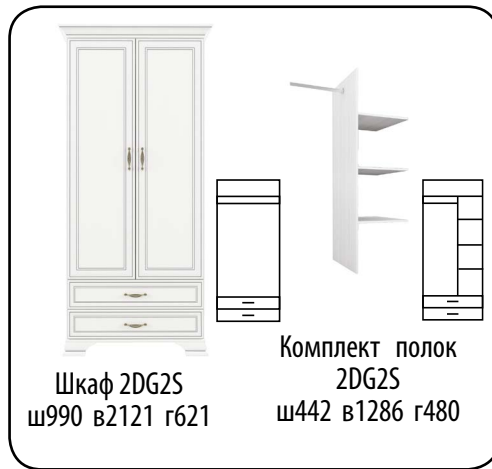

Шкаф 4D2S
ш2090 в2121 г621

Шкаф 3D4S
ш1590 в2121 г621

Шкаф 2DG2S
ш990 в2121 г621

Комплект полок
2DG2S
ш442 в1286 г480

Шкаф с витриной 2V2S
возможна подсветка
ш990 в2121 г396

Шкаф откр. 2S
ш690 в2121 г396

Шкаф 1D2S
ш690 в2121 г396