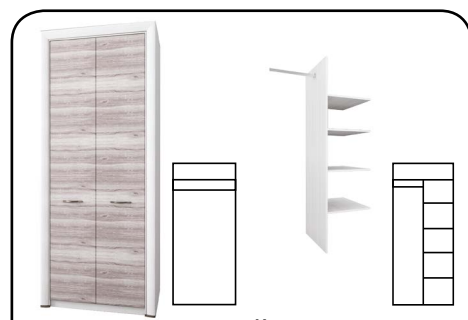

Шкаф 2DG
ш960 в2170 г600

Комплект полок
Шкаф 2DG
ш470 в1763 г575