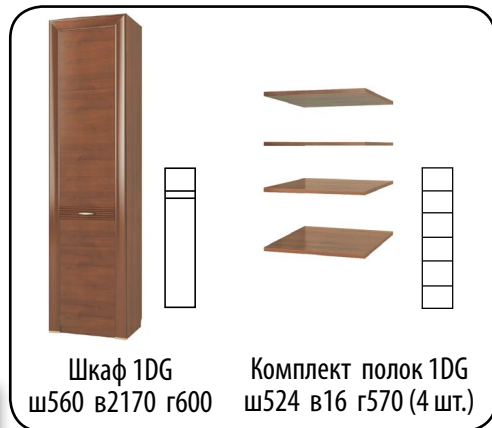

Шкаф 4D2S Z
Шкаф 4D2S
ш1759 в2170 г600

Шкаф 3D2S Z
Шкаф 3D2S
ш1360 в2170 г600

Шкаф 2DG
Комплект полок 2DG
ш960 в2170 г600 ш468 в1763 г570

Шкаф угл. с полк. 97x97
ш980 в2170 г980

Шкаф угл. с полк. 77x77
ш780 в2170 г780

Шкаф-витрина 2V2D
возможна подсветка
ш960 в1606 г400

Шкаф 1DG
Комплект полок 1DG
ш560 в2170 г600 ш524 в16 г570 (4 шт.)

Шкаф 1D
ш560 в2170 г400

Шкаф-витрина 1V1D
возможна подсветка
ш560 в2170 г403

Шкаф 1DT L
ш523 в2170 г600/400