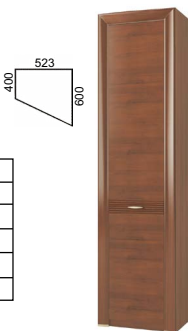

Шкаф-витрина 2V2D
возможна подсветка
ш960 в1606 г400

Шкаф 1DG
Комплект полок 1DG
ш560 в2170 г600 ш524 в16 г570 (4 шт.)

Шкаф 1D
ш560 в2170 г400

Шкаф-витрина 1V1D
возможна подсветка
ш560 в2170 г403

Шкаф 1DT L
ш523 в2170 г600/400