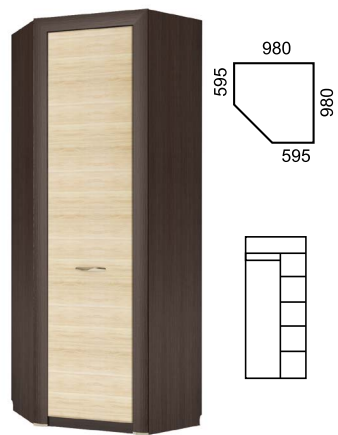

Шкаф 4D2S (Z)
ш1759 в2170 г600

Шкаф 3D2S (Z)
ш1360 в2170 г600

Шкаф 2DG
ш960 в2170 г600

Комплект полок 2DG
ш470 в1763 г575

Шкаф угловой
с полками 97x97
ш980 в2170 г980

Шкаф угловой
с полками 77x77
ш780 в2170 г780

Шкаф угловой 2D
ш980 в2170 г980

Шкаф 1DG
ш600 в2170 г600

Комплект полок
Шкаф 1DG
ш566 в16 г575 (4 шт.)

Шкаф 1D
ш600 в2170 г360

Шкаф-витрина 1V1D
возможна подсветка
ш600 в2170 г360

Шкаф открытый 1D
ш600 в2170 г360