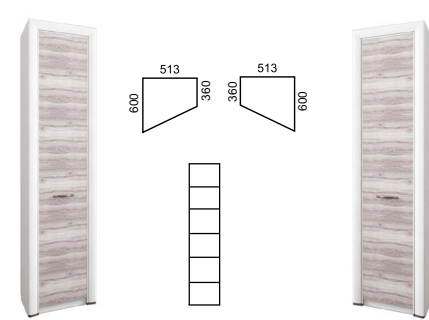

Шкаф 4D2S (Z)
ш1759 в2170 г600

Шкаф 3D2S (Z)
ш1360 в2170 г600

Шкаф 2DG
ш960 в2170 г600

Комплект полок
Шкаф 2DG
ш470 в1763 г575

Шкаф угл.
с полк. 97x97
ш980 в2170 г980

Шкаф угл.
с полк. 77x77
ш780 в2170 г780

Шкаф-витрина 1V1D
возможна подсветка
ш600 в2170 г360

Шкаф 1DT L
ш513 в2170 г600/360

Шкаф 1DT P
ш513 в2170 г360/600

Полка 1D
ш1360 в400 г240

Полка
ш1360 в400 г240

Полка BT
ш1200 в267 г216

Полка навесная
ш924 в118 г160