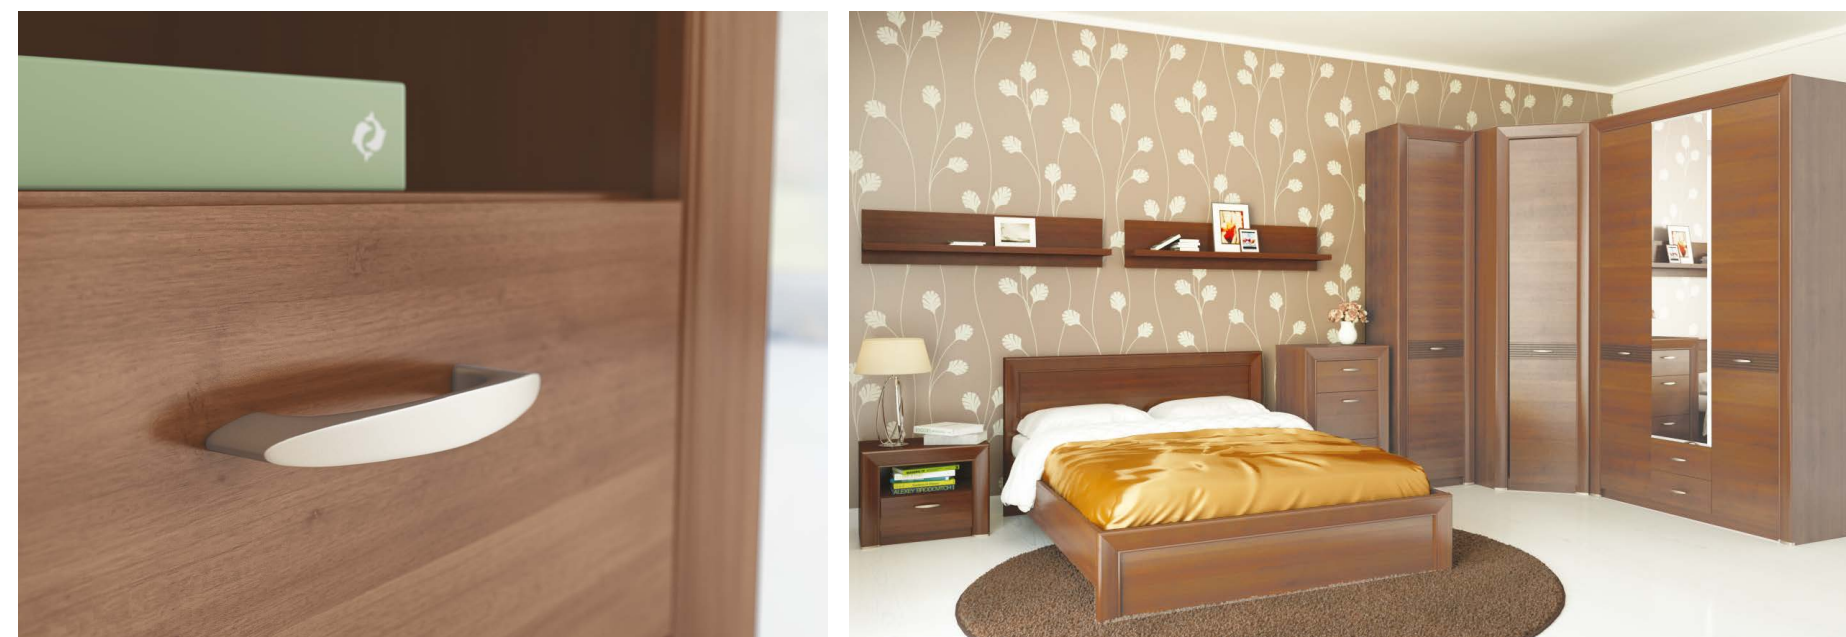

Кровать 160
с подъемником
ш1690 в814 г2053

WIENA

WIENA

Коллекция WIENA - это классическая элегантность, стиль и функциональность. Основной акцент коллекции - широкая патинированная планка. В коллекции были также использованы специальные декоративные элементы из натурального дерева и элегантные металлические ручки в цвете сатин. Экстравагантность и шарм этой коллекции были позаимствованы у лучших творений минувшей эпохи.