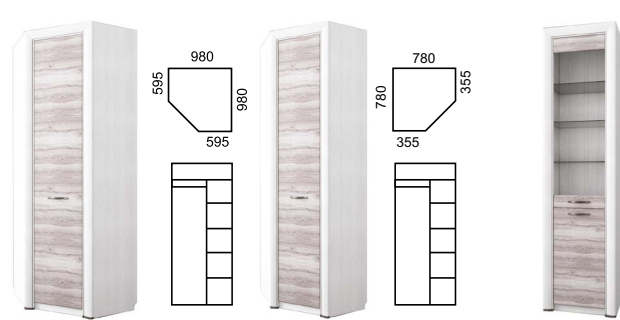

Шкаф 4D2S (Z)
ш1759 в2170 г600

Шкаф 3D2S (Z)
ш1360 в2170 г600

Шкаф 2DG
ш960 в2170 г600

Комплект полок
Шкаф 2DG
ш470 в1763 г575

Шкаф угл.
с полк. 97x97
ш980 в2170 г980

Шкаф угл.
с полк. 77x77
ш780 в2170 г780

Шкаф-витрина 1V1D
возможна подсветка
ш600 в2170 г360

Шкаф 1DT L
ш513 в2170 г600/360

Шкаф 1DT P
ш513 в2170 г360/600

Полка 1D
ш1360 в400 г240

Полка
ш1360 в400 г240

Полка BT
ш1200 в267 г216

Полка навесная
ш924 в118 г160