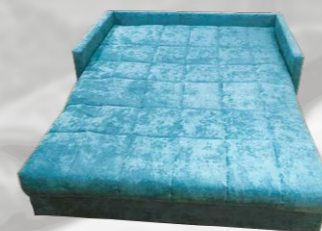

Спальное место
200*190 см

Диван-кровать **АККОРДЕОН**

Наполнитель

- ППУ

Механизм трансформации

- Выкатной

Габаритный размер
80/120/140/160
*90см

Спальное место
80/120/140/160
*195см