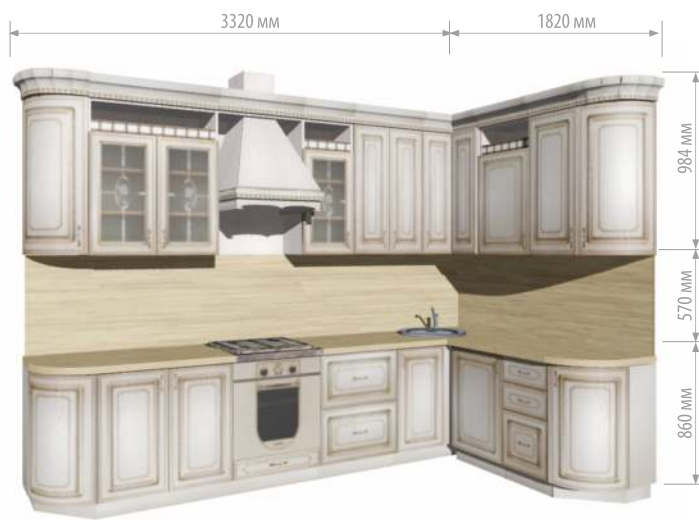

КУХНЯ АНЖЕЛИКА/ 3320/1820 мм

Верхние шкафы:
ШКН 800ПВ, полка 600Д, ШКН 400ПВ, ШКН 600, ШКН 600У, ШКН 500П, ШКН 400, ШКН 320У(2 шт.)
Нижние шкафы:
СТР 800, СТР 600ВСТ, СТР 600/2, СТР 1000У, СТР 500, СТР 400/3, СТР 320У(2 шт.)