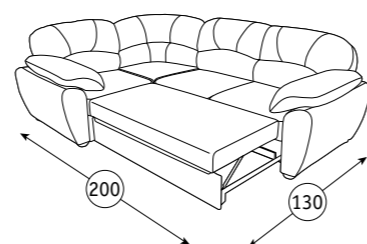

**Основание дивана и кресла:** ППУ,  
блок плоских пружин «змейка»

**Опоры:** пластик

**Фламенко Диван-кровать угловой**  
270 x 195, В 100 см  
спальное место: 200 x 130 см

- Бельевой ящик в кресельной части дивана и кресла
- Возможность самостоятельной сборки на любую сторону