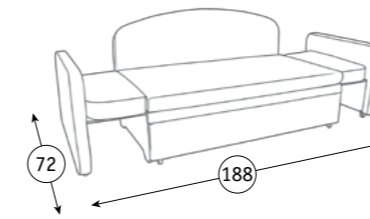

● Бельевой ящик

Механизм трансформации:
Выкатной

Трансформирующиеся боковины, увеличивающие длину спального места

Основание: ППУ

Опоры: пластик

Балу Тахта
145 x 77, В 75 см
спальное место: 188 x 72 см

● Бельевой ящик

Механизм трансформации:
Выкатной с гнutoклееными латами

Основание: ППУ

Опоры: пластик

Антошка 1 Диван-кровать
124 x 77, В 82 см
спальное место: 190 x 120 см

Антошка 1 Кресло-кровать
89 x 77, В 82 см
спальное место: 190 x 85 см