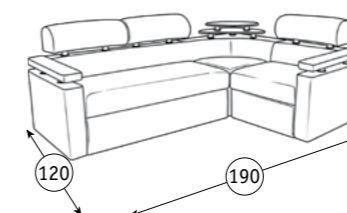

Рокси 1 Диван-кровать угловой
280 x 174, В 98 см
спальное место: 225 x 128 см

Механизм трансформации:
Дельфин «Калипсо» на металлокаркасе

Основание: ППУ, блок плоских пружин «змейка»

Парнас 3 Диван-кровать угловой
242 x 175, В 94 см
спальное место: 190 x 120 см

Механизм трансформации: Венеция

Основание: ППУ, блок плоских пружин «змейка»