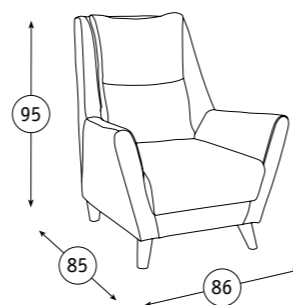

Арт. ТП 224

**дали** кресло

● Декоративная отстрочка

**Основание:** ППУ, блок плоских пружин «змейка»

**Опоры:** пластик

**Дали Кресло для отдыха**  
86 x 85, В 95 см

Кресло для отдыха Дали рекомендуется к диванам-кроватям Дамаск (стр. 38), Эмма (стр. 34)