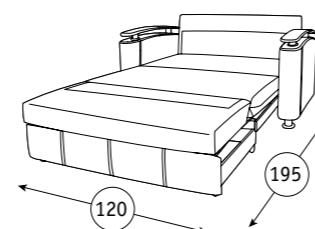

## ОНИКС 4Д диван-кровать

- Подлокотник – МДФ (Венге шелк)
- Бельевой ящик

**Механизм трансформации:**  
Выкатной с гнutoкленными латами

**Основание:** ППУ

**Опоры:** хромированный металл

**Оникс 4Д Диван-кровать**  
150 x 97, В 93 см  
спальное место: 195 x 120 см