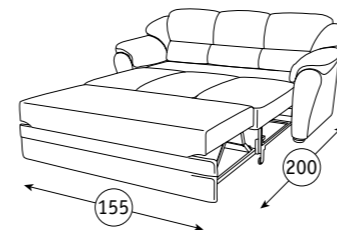

- Легко раскладывается
- Бельевой ящик в кресле

Механизм трансформации:
Выкатной «Калипсо»
на металлокаркасе

Основание дивана и кресла: ППУ,
блок плоских пружин «змейка»

Опоры: пластик

Фламенко 2 Диван-кровать
210 x 100, В 100 см
спальное место: 200 x 155 см