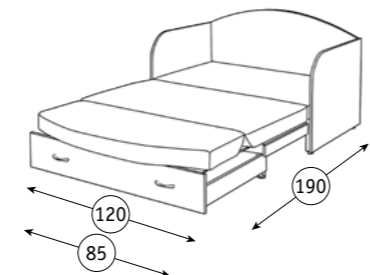

● Бельевой ящик

Механизм трансформации:
Выкатной с гнutoклееными латами

Основание: ППУ

Опоры: пластик

Антошка Диван-кровать
145 x 80, В 82 см
спальное место: 190 x 120 см

Антошка Кресло-кровать
110 x 80, В 82 см
спальное место: 190 x 85 см

● Бельевой ящик

Механизм трансформации:
Выкатной

Трансформирующиеся боковины, увеличивающие длину спального места

Основание: ППУ

Опоры: пластик

Балу Тахта
145 x 77, В 75 см
спальное место: 188 x 72 см

● Бельевой ящик

Механизм трансформации:
Выкатной с гнutoклееными латами

Основание: ППУ

Опоры: пластик

Антошка 1 Диван-кровать
124 x 77, В 82 см
спальное место: 190 x 120 см

Антошка 1 Кресло-кровать
89 x 77, В 82 см
спальное место: 190 x 85 см

● Бельевой ящик

Механизм трансформации:
Выкатной с гнutoклееными латами

Основание: ППУ

Опоры: пластик

Дюймовочка Диван-кровать
158 x 87, В 94 см
спальное место: 190 x 120 см