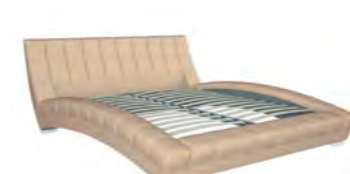

- К кровати можно приобрести за дополнительную плату основание 160 с ламелями
- Опоры металл

Оливия 160 Кровать
2500 x 2000, В 880 мм
Спальное место 2000 x 1600 мм
Рекомендуемая высота матраса от 100 мм

ОЛИВИЯ интерьерная кровать