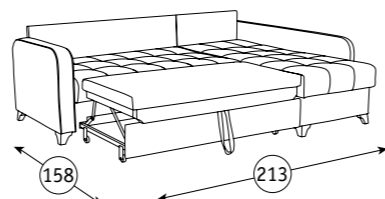

**Основание кресла:** ППУ на трехполосной резиновой ленте  
**Опоры кресла:** лакированное дерево

- Вместительный бельевой ящик в оттоманке
- Декоративные втяжки, отстрочка
- Возможность самостоятельной сборки на любую сторону

**Механизм трансформации:**  
Дельфин «Калипсо» на металлокаркасе

**Основание дивана:** ППУ, блок плоских пружин «змейка»

**Опоры дивана:** пластик

**Квадро Диван-кровать угловой**  
Размер: 234 x 163, В 95 см  
спальное место: 213 x 158 см