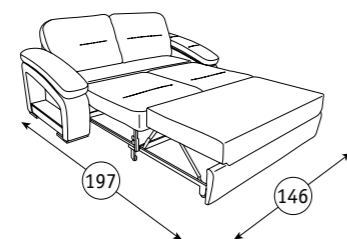

Энерджи десерт 2
Велюр

Энерджи десерт 2
Велюр

Энерджи грей 18
Велюр

Энерджи грей 18
Велюр

Лайт 8
Велюр

Лайт 8
Велюр

Рокси Диван-кровать

203 x 103, В 98 см
спальное место: 197 x 146 см

Механизм трансформации:
Выкатной «Калипсо» на металлокаркасе

Основание: ППУ, блок плоских пружин «змейка»

Рокси Диван-кровать угловой

286 x 213, В 98 см
спальное место: 197 x 146 см

Механизм трансформации:
Выкатной «Калипсо» на металлокаркасе

Основание: ППУ, блок плоских пружин «змейка»