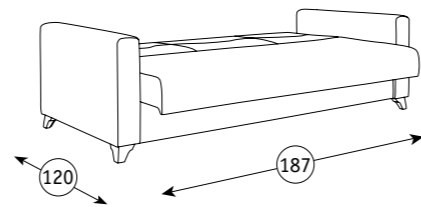

Диван Роуз в стандартной комплектации

**Роуз кресло для отдыха**  
Размер: 93 x 80, В 85 см

диван/кресло Арт. ТД 117/Арт. ТК 117

Вельвет Люкс 90  
(коричневый)

диван/кресло Арт. ТД 123/Арт. ТК 123

Энерджи грей 18  
(серый)

**Механизм трансформации:**  
«Книжка»

**Основание дивана:** ППУ на жестком основании  
**Опоры:** пластик

**Нортон диван-кровать**  
217 x 97, В 92 см  
спальное место: 187 x 120 см

Арт. ТД 40

Савана Латте