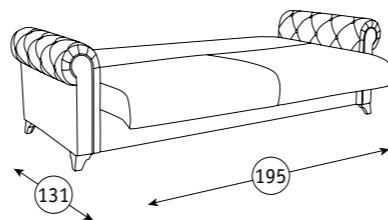

диван/кресло Арт. ТД 124/Арт. ТК 124

Велутто 05
(бежевый)