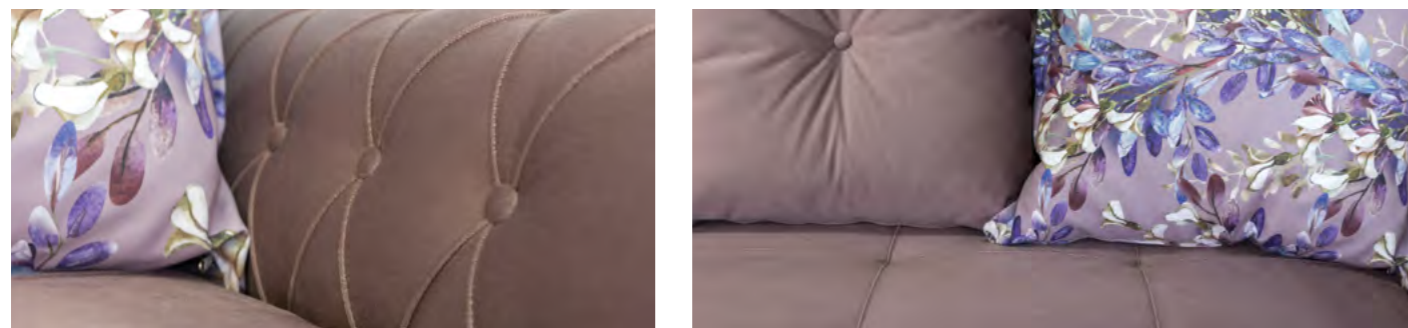

**Ирис Кресло для отдыха**  
Размер: 83 x 82,5, В 92 см

диван/кресло Арт. ТД 962 / Арт. ТК 962

Лекко Тиал  
(сине-зеленый)

диван/кресло Арт. ТД 960 /Арт. ТК 960

Лекко Десерт  
(св-коричневый)

диван/кресло Арт. ТД 961 /Арт. ТК 961