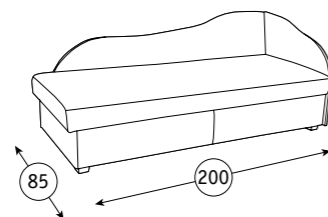

**Парнас 3 Диван-кровать угловой**  
242 x 175, В 94 см  
спальное место: 190 x 120 см

**Механизм трансформации:** Венеция

**Основание:** ППУ, блок плоских пружин «змейка»

Арт. 40512

Арт. 40514

Арт. 40515

**Таис Тахта** (левая/правая)  
207 x 90, В 84 см  
спальное место: 200 x 85 см