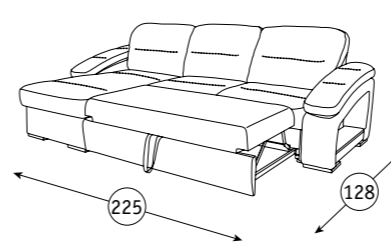

рокси диван-кровать/кресло

- Легко раскладывается
- Полки и опоры из ЛДСП цвета Венге
- Бельевой ящик в кресле

Механизм трансформации:
Выкатной «Калипсо»
на металлокаркасе

Основание дивана и кресла:
ППУ, блок плоских пружин «змейка»

Опоры: ЛДСП

Рокси Диван-кровать
203 x 103, В 98 см
спальное место: 197 x 146 см

Рокси Кресло для отдыха
115 x 103, В 98 см
(бельевой ящик)

рокси диван-кровать угловой/кресло

- Бельевой ящик в кресельной части дивана и кресла
- Полки и опоры из ЛДСП цвета Венге
- Возможность самостоятельной сборки на любую сторону

Механизм трансформации:
Выкатной «Калипсо»
на металлокаркасе

Основание дивана и кресла:
ППУ, блок плоских пружин «змейка»

Опоры: ЛДСП

Рокси Диван-кровать угловой
286 x 213, В 98 см
спальное место: 197 x 146 см

*декоративные подушки в комплект не входят

рокси 1 диван-кровать угловой

- Легко раскладывается
- Полки в подлокотниках и опоры из ЛДСП цвета Венге
- Бельевой ящик в оттоманке
- Возможность самостоятельной сборки на любую сторону

Механизм трансформации:
Дельфин «Калипсо» на
металлокаркасе

Основание: ППУ, блок плоских
пружин «змейка»

Опоры: ЛДСП

Рокси 1 Диван-кровать угловой
280 x 174, В 98 см
спальное место: 225 x 128 см

таис тахта

- Бельевой ящик
- Правое или левое исполнение
- По желанию выполняется с дополнительным спальным местом

Механизм трансформации: Тахта
Основание: ППУ, блок плоских
пружин «змейка»

Опоры: пластик

Таис Тахта
207 x 90, В 84 см
спальное место (тахта): 200 x 85 см
(тахта с дополн. спальным местом:
190 x 135 см)

*декоративные подушки в комплект не входят