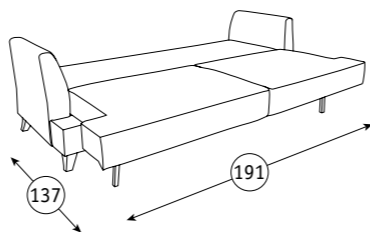

**Опоры:** пластик

**Дамаск Диван-кровать**  
222 x 95, В 86 см  
спальное место: 191 x 137 см

Диван-кровать Дамаск можно дополнить креслом для отдыха Либерти (стр. 46)  
Другие варианты кресел к этому дивану вы можете подобрать на нашем сайте [www.nik-mebel.ru](http://www.nik-mebel.ru)