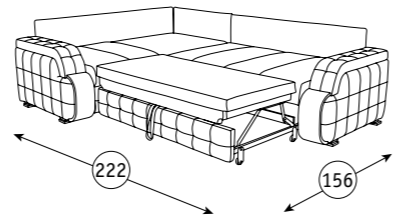

Механизм трансформации:
Дельфин «Калипсо»
на металлокаркасе

Диван-кровать угловой Николь можно дополнить креслом для отдыха Робби (стр. 42)
Другие варианты кресел к этому дивану вы можете подобрать на нашем сайте www.nik-mebel.ru