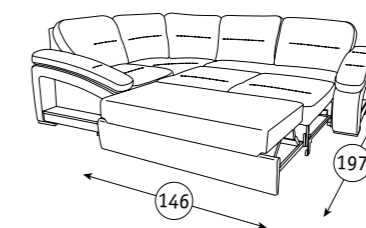

**Основание:** ППУ, блок плоских пружин «змейка»

**Рокси Диван-кровать угловой**

286 x 213, В 98 см  
спальное место: 197 x 146 см

**Механизм трансформации:**  
Выкатной «Калипсо» на металлокаркасе

**Основание:** ППУ, блок плоских пружин «змейка»