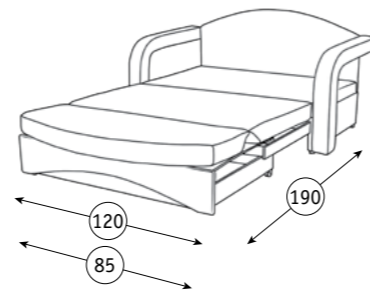

● Бельевой ящик

Механизм трансформации:
Выкатной с гнutoклееными латами

Основание: ППУ

Опоры: пластик

Антошка Диван-кровать
145 x 80, В 82 см
спальное место: 190 x 120 см

Антошка Кресло-кровать
110 x 80, В 82 см
спальное место: 190 x 85 см

● Бельевой ящик

Механизм трансформации:
Выкатной

Трансформирующиеся боковины, увеличивающие длину спального места

Основание: ППУ

Опоры: пластик

Балу Тахта
145 x 77, В 75 см
спальное место: 188 x 72 см

● Бельевой ящик

Механизм трансформации:
Выкатной с гнutoклееными латами

Основание: ППУ

Опоры: пластик

Антошка 1 Диван-кровать
124 x 77, В 82 см
спальное место: 190 x 120 см

Антошка 1 Кресло-кровать
89 x 77, В 82 см
спальное место: 190 x 85 см

● Бельевой ящик

Механизм трансформации:
Выкатной с гнutoклееными латами

Основание: ППУ

Опоры: пластик

Дюймовочка Диван-кровать
158 x 87, В 94 см
спальное место: 190 x 120 см