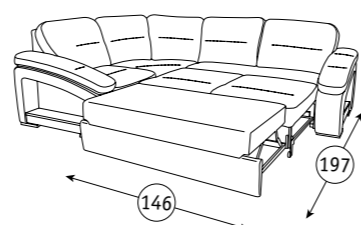

**Основание дивана и кресла:**  
ППУ, блок плоских пружин «змейка»

**Опоры:** ЛДСП

**Рокси Диван-кровать угловой**  
286 x 213, В 98 см  
спальное место: 197 x 146 см

\*декоративные подушки в комплект не входят