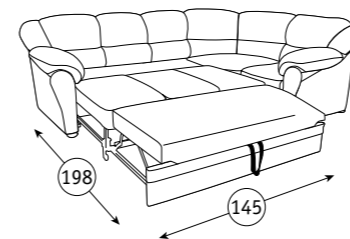

- Бельевой ящик в кресельной части дивана и кресла
- Возможность самостоятельной сборки на любую сторону

Механизм трансформации:
Выкатной «Калипсо»
на металлокаркасе

Основание дивана и кресла: ППУ,
блок плоских пружин «змейка»

Опоры: пластик

Фламенко 2 Диван-кровать угловой
300 x 195, В 100 см
спальное место: 198 x 145 см