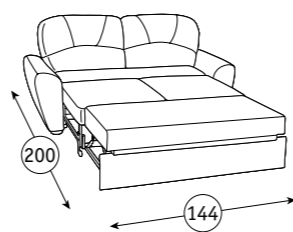

- Подушки на подлокотниках крепятся на липучках
- Бельевой ящик в кресле

Механизм трансформации:
Выкатной «Калипсо»
на металлокаркасе

Основание дивана и кресла: ППУ,
блок плоских пружин «змейка»

Опоры: пластик

Фламенко Диван-кровать
192 x 104, В 98 см
спальное место: 200 x 144 см