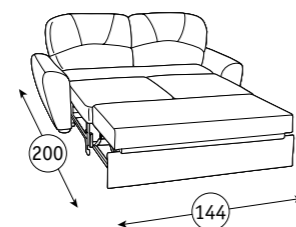

Фламенко Диван-кровать
192 x 104, В 98 см
спальное место: 200 x 144 см

Механизм трансформации:
Выкатной «Калипсо» на металлокаркасе

Основание: ППУ, блок плоских пружин «змейка»