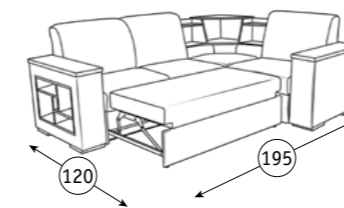

- Отшивается в любой ткани на ваш выбор

Подушка декоративная
40 x 40 см

- Бельевой ящик в кресельной части дивана и кресла
- Возможно правое или левое исполнение, определяется по положению выкатного подлокотника
- В один из подлокотников встроена книжная полка, в другой – выкатной бар
- В стандартную комплектацию входит угловой столик и барная стойка
- В подлокотниках кресла находятся неглубокие ящики
- Полки, бар и опоры из ЛДСП цвета Венге

Механизм трансформации:
Венеция

Основание дивана и кресла: ППУ, блок плоских пружин «змейка»

Плаза 3 Диван-кровать угловой
250 x 185, В 95 см
спальное место: 195 x 120 см

*декоративные подушки в комплект не входят