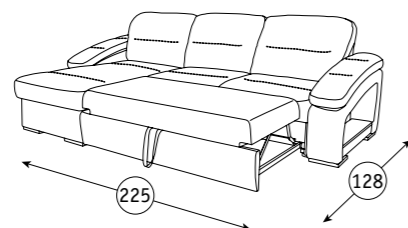

Энерджи десерт 2
Велюр

Аллоре Ивори
Замша

Энерджи грей 18
Велюр

Джейми
Рогожка

Молеро плей 320
Кожзам

Лайт 8
Велюр

Рокси 1 Диван-кровать угловой
280 x 174, В 98 см
спальное место: 225 x 128 см

Механизм трансформации:
Дельфин «Калипсо» на металлокаркасе

Основание: ППУ, блок плоских пружин «змейка»

Парнас 3 Диван-кровать угловой
242 x 175, В 94 см
спальное место: 190 x 120 см

Механизм трансформации: Венеция

Основание: ППУ, блок плоских пружин «змейка»