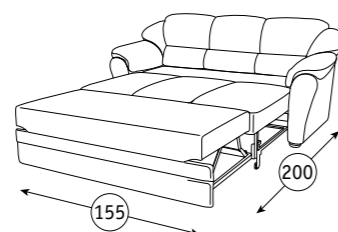

Арт. 40502/1

Арт. 40502/1

Арт. 40509/1

Арт. 40509/1

Арт. 40510

Арт. 40510

**Фламенко 2 Диван-кровать**  
210 x 100, В 100 см  
спальное место: 200 x 155 см

**Механизм трансформации:**  
Выкатной «Калипсо» на металлокаркасе