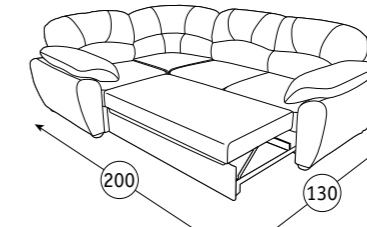

Арт. 40428

Аллюре Дарк браун  
Замша

**Фламенко Диван-кровать**  
192 x 104, В 98 см  
спальное место: 200 x 144 см

**Механизм трансформации:**  
Выкатной «Калипсо» на металлокаркасе

**Основание:** ППУ, блок плоских пружин «змейка»