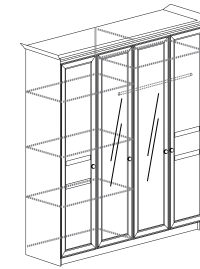

Схемы модулей спальни «Инна»

Шкаф 4-дв. 624
1984x2280x584*