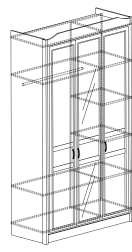

Шкаф 530
1300x2260x535