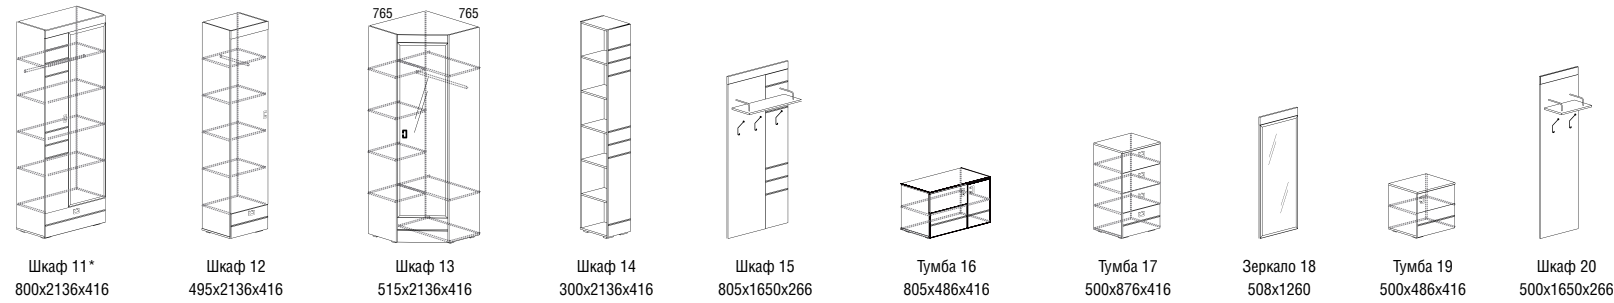

Схемы модулей прихожей «Форест»

* Шкаф 11 выполняется в двух вариантах: с зеркалом и без зеркала