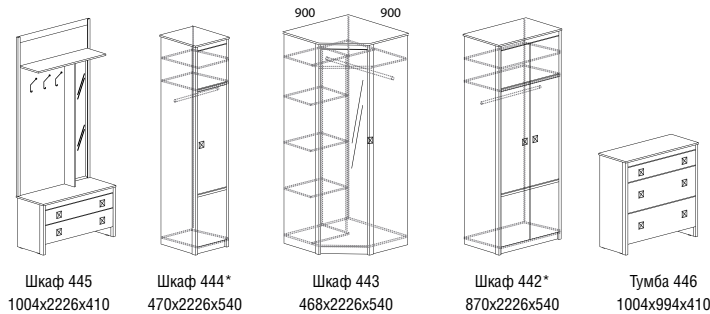

Киото

Корпус: ДСП, декор – линум венге
Фасады: ЛДСП,
декор – кремовая шагрень, рисунок,
зеркало с факетом

прихожие

82

* Шкаф 444, 442 может комплектоваться тремя дополнит. полками