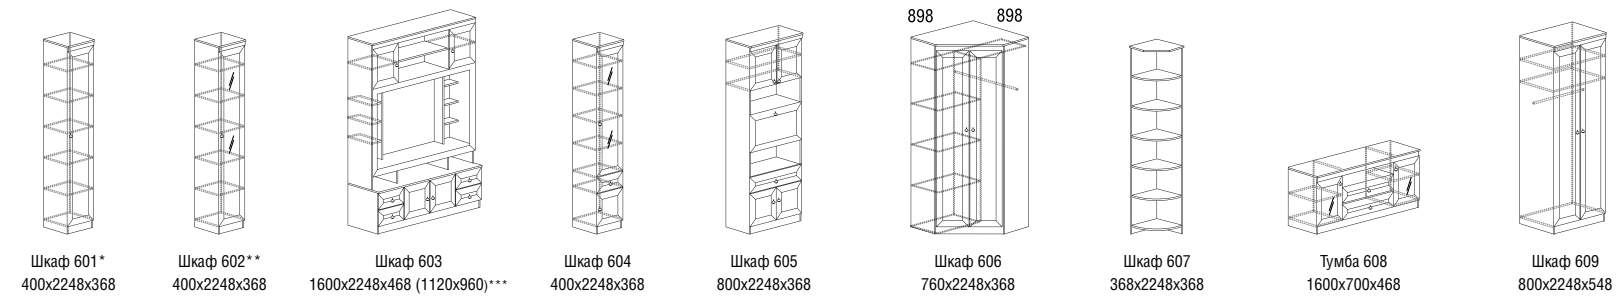

**декор**

дуб оксфорд

дуб гарвард

Схемы модулей гостиной «Инна»

**Дополнительная опция**  
 Шкафы 609, 614 могут комплектоваться тремя полками

- \* полки ДСП
- \*\* полки стекло
- \*\*\* размер ниши под ТВ