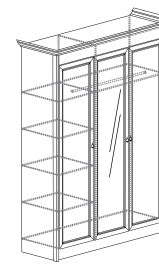

Зеркало 674  
1010x667

Комод 672  
1000x790x440

Кровать 678  
1715x1110x2145 (1600x2000)\*\*

Тумба 675  
600x536x440

Шкаф 3-дв. 671  
1790x2315x595\*

\* размер с учетом карниза  
 \*\* размер спального места