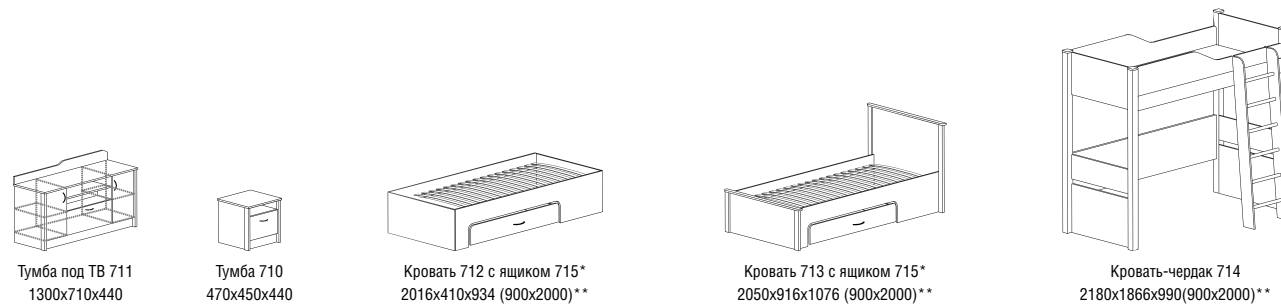

декоры детской «Парус-Капитан»

особенности

- Тематические рисунки на фасадах
- Торцы обработаны по технологии softforming

Схемы модулей детской «Колумб»

\* ящик продается отдельно  
 \*\* размер спального места