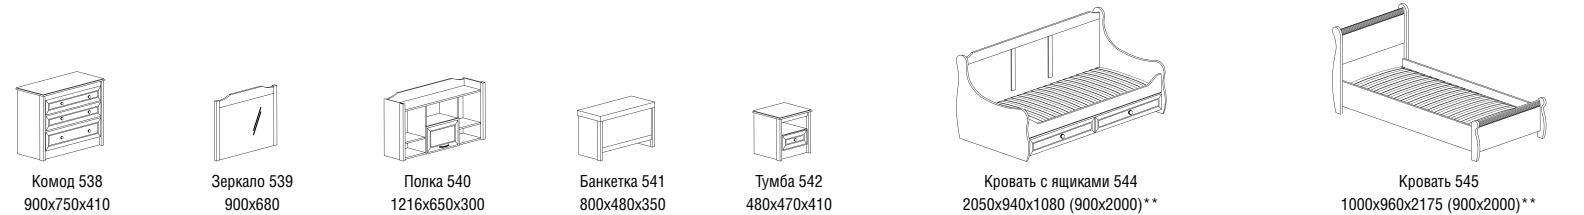

декоры

кремовый белый

декоры

дуб ридинг

коричневый шоколадный

Схемы модулей детской «Леон»

**Дополнительные опции**  
 Шкаф 531 может комплектоваться двумя дополнительными полками  
 \* верхний фасад шкафа 534 может выполняться в двух вариантах: со стеклом и глухой  
 \*\* размер спального места