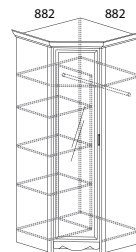

Шкаф 690
465x2245x592*