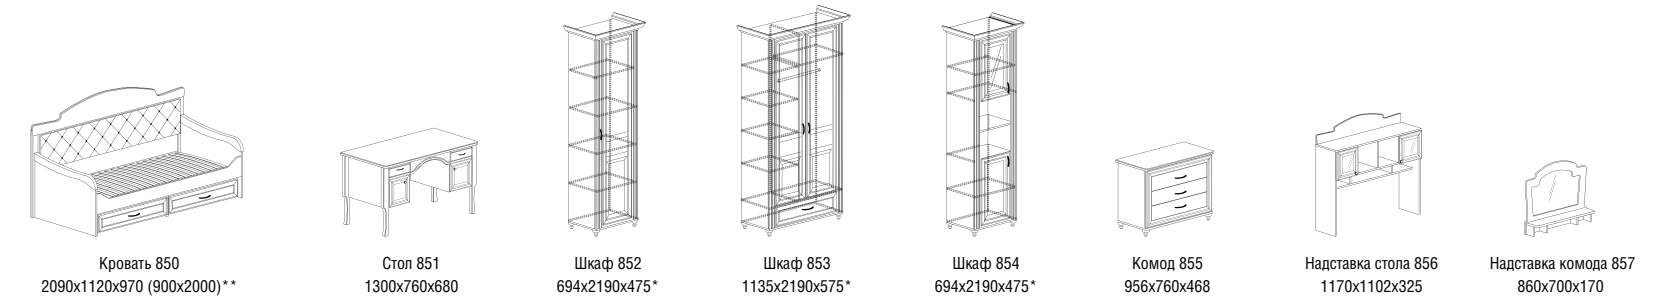

Схемы модулей детской «Ралли»