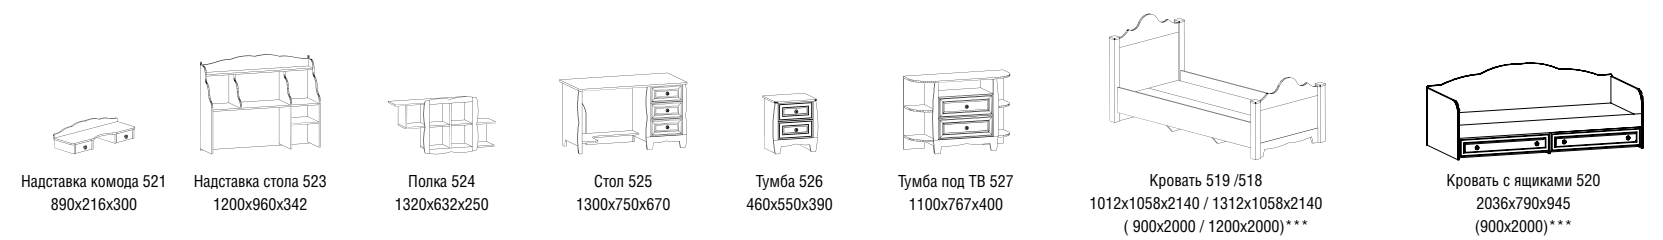

* размер с учетом карниза
** размер с учетом карниза и короны
*** размер спального места