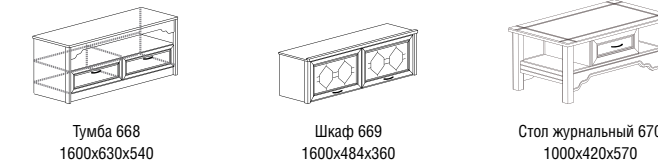

Схемы модулей гостиной «Флоренция»

Дополнительные опции

Шкафы 660, 661 могут комплектоваться тремя полками
Фасад шкафа 662 может выполняться в 2-х вариантах: глухой и с зеркалом

* размер с учетом карниза

** размер ниши под ТВ