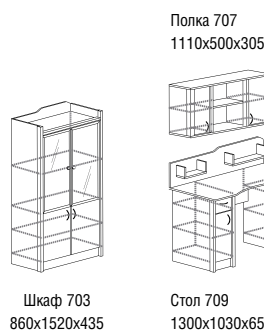

## Колумб

Корпус: ЛДСП,  
декор – вишня гамилтон  
Фасады комбинированные: ЛДСП,  
декор – вишня гамилтон, рисунок,  
и ДСП, декор – амстердам, стекло  
Основания кроватей: ламели, ДСП

детские

68

Полка 707  
1110x500x305