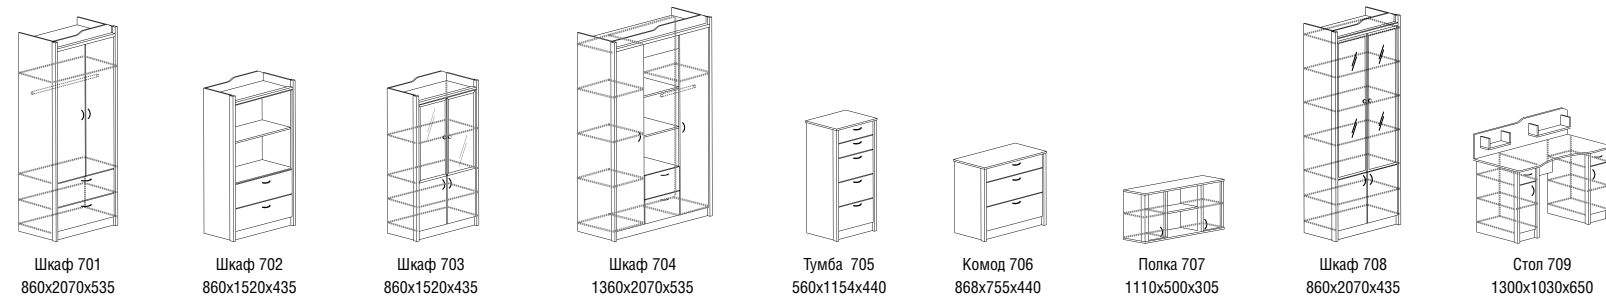

декоры детской «Парус-Капитан»

особенности

- Тематические рисунки на фасадах
- Торцы обработаны по технологии softforming

Схемы модулей детской «Колумб»

\* ящик продается отдельно  
 \*\* размер спального места