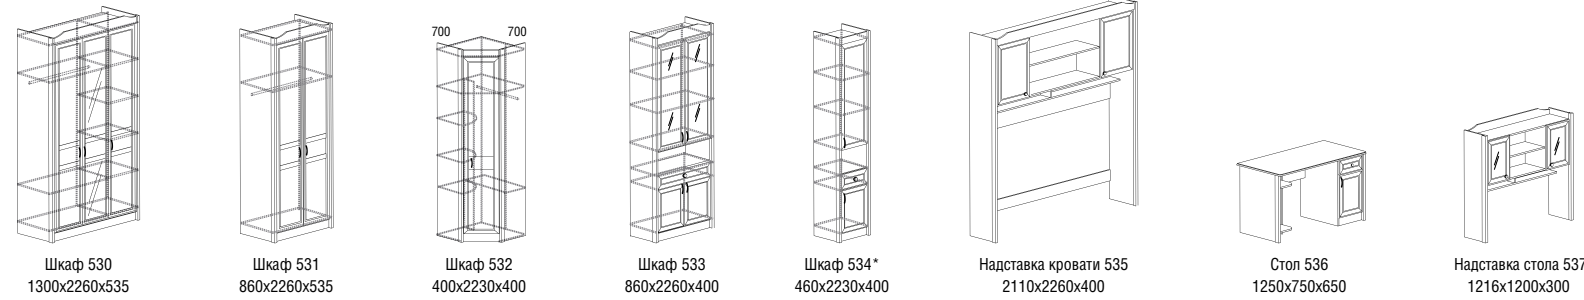

декоры

кремовый белый

декоры

дуб ридинг

коричневый шоколадный

Схемы модулей детской «Леон»

**Дополнительные опции**  
 Шкаф 531 может комплектоваться двумя дополнительными полками  
 \* верхний фасад шкафа 534 может выполняться в двух вариантах: со стеклом и глухой  
 \*\* размер спального места