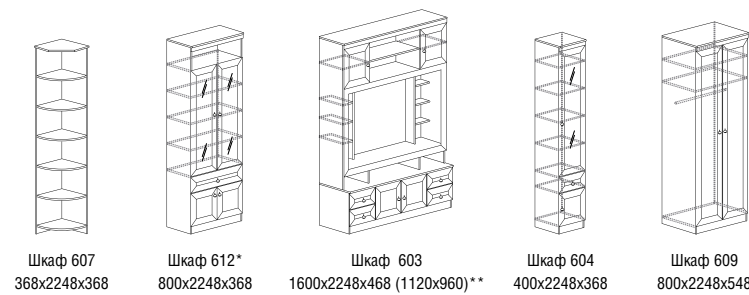

Инна

Корпус: ДСП, декор – денвер темный
Фасады: МДФ, декор – денвер темный,
стекло с гравировкой

Шкаф 609 может комплектоваться тремя полками
* полки стекло
** размер ниши под ТВ

Инна

Корпус: ДСП, декор – денвер темный
Фасады: МДФ, декор – денвер темный,
стекло с гравировкой