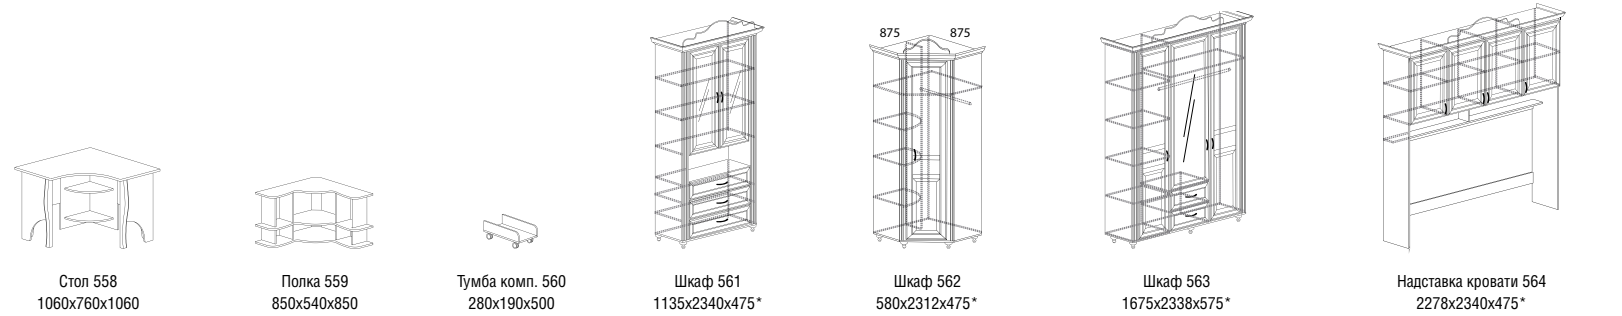

Схемы модулей детской «Мадрид»

\* размер спального места

декоры

дуб клермонт

кремовый матовый

Схемы модулей детской «Алиса»

особенности

- Рамочные фасады с эффектом патины
- Изящные ручки под золото с эмалью
- Нежная роспись из цветов и бабочек на фасадах
- Скрытая фурнитура Hettich