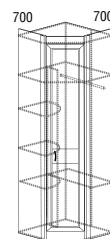

# Леон

Корпус: ДСП, декор – акация мали  
 Фасады: МДФ, декор – акация мали,  
 рисунок, стекло с фацетом и  
 гравировкой  
 Основание кровати: ламели

Полка 540  
1216x650x300

Стол 536  
1250x750x650

Шкаф 533  
860x2260x400