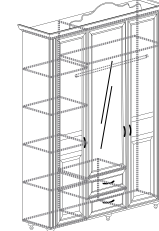

\* размер с учетом карниза и короны  
 \*\* размер спального места

Банкетка 566  
938x492x382

Шкаф 552  
694x2312x475\*

Шкаф 562  
580x2312x475\*

Шкаф 554  
694x2312x475\*

Кровать 565  
1028x1040x2110 (900x2000)\*\*