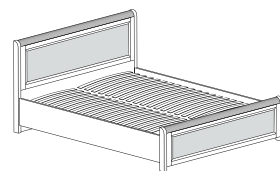

ЙО-41.0-КР  
1680x950x2142 (1600x2000)\*

ЙО-23.0-ТБ  
504x521x440

ЙО-01.4-ШК  
1382x2177x523

ЙО-23.0-ТБ  
504x521x440

ЙО-43.0-КР  
1688x980x2124 / (1600x2000)\*

ЙО-23.0-ТБ  
504x521x440

\* размер спального места