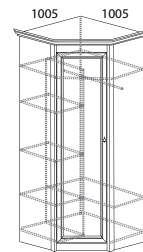

Шкаф 662
625x2316x595*

* размер с учетом карниза
** размер ниши под ТВ