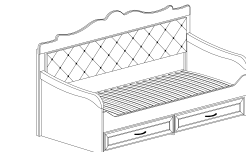

Надставка комода 557  
854x620x170

Комод 555  
956x760x468

Надставка стола 559  
850x540x850

Стол 558  
1060x760x1060

Шкаф 561  
1135x2340x475\*

Кровать 550  
2092x1120x961 (900x2000)\*\*

\* размер с учетом карниза и короны  
 \*\* размер спального места