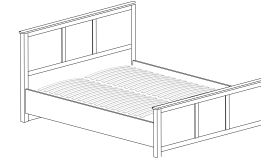

Кровать 634  
1738x1013x2105 (1600x2000)\*\*

Шкаф 4-дв. 624  
1984x2280x584\*

Зеркало 631  
800x700

Стол туалетный 630  
1092x730x432

Тумба 626  
532x1066x432

Шкаф 3-дв. 625  
1534x2280x584\*

Кровать 634  
1738x1013x2105 (1600x2000)\*\*