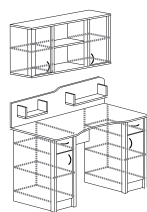

## Колумб

Корпус: ЛДСП,  
декор – вишня гамилтон  
Фасады комбинированные: ЛДСП,  
декор – вишня гамилтон, рисунок,  
и ДСП, декор – амстердам, стекло  
Основания кроватей: ламели, ДСП

детские

68

Полка 707  
1110x500x305