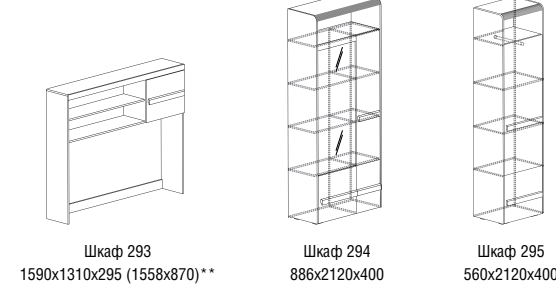

Схемы модулей гостиной «София»

- \* модули оснащены ящиками
- \*\* размер ниши под ТВ

декоры

Схемы модулей гостиной «Терра»

Шкаф 280  
2460x1970x460 (1100x840)\*

Шкаф 281  
500x1846x460

\* размер ниши под ТВ