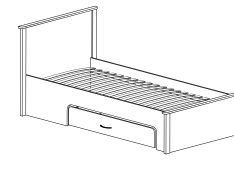

* ящик продается отдельно
** размер спального места

Колумб

Корпус: ЛДСП, декор – вишня гамилтон
Фасады комбинированные: ЛДСП,
декор – вишня гамилтон, рисунок и
ДСП, декор – амстердам
Основание кровати: ламели

детские

69