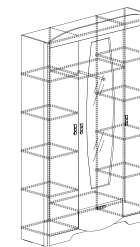

Шкаф 763  
460x2170x500

Шкаф 765  
460x2170x400

Шкаф 762  
860x2170x400

Кровать 2-х ярусная с ящиком 770  
2115x1916x980 (900x2000)\*

\* размер спального места

Комод 767  
872x750x418

Стол 768  
1200x750x700