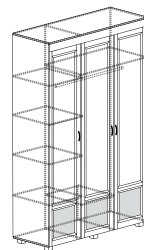

ЙО-41.0-КР  
1680x950x2142 (1600x2000)\*

ЙО-23.0-ТБ  
504x521x440

ЙО-01.4-ШК  
1382x2177x523

ЙО-23.0-ТБ  
504x521x440

ЙО-43.0-КР  
1688x980x2124 / (1600x2000)\*

ЙО-23.0-ТБ  
504x521x440

\* размер спального места