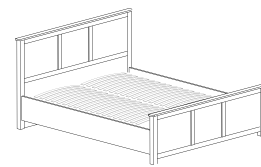

Инна

Корпус: ДСП, декор – денвер светлый
Фасады: ДСП, МДФ, декор – денвер светлый, рисунок, зеркало с факетом
Основание кровати: ламели

* размер с учетом карниза
** размер спального места

Кровать 634
1738x1013x2105 (1600x2000)**