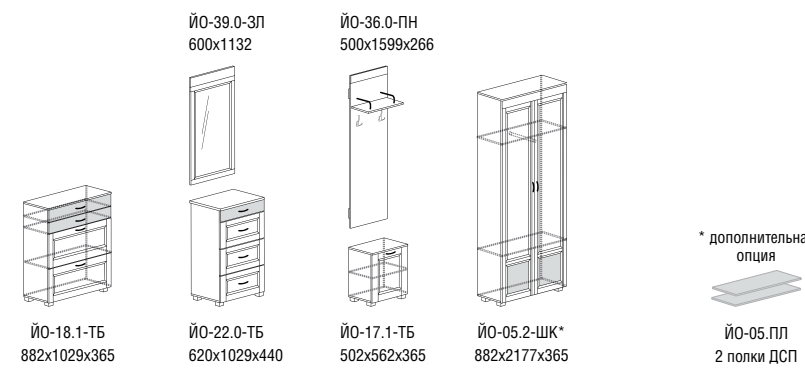

Йорк

Корус: ДСП, декор – ясень анкор
Фасады комбинированные: МДФ,
декор – ясень анкор, белый глянец,
зеркало