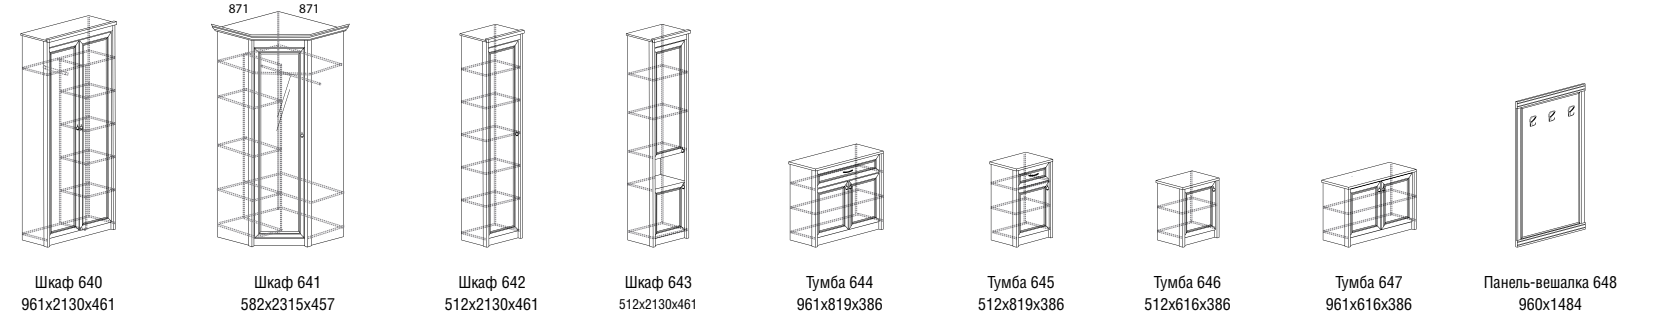

\* размер спального места

особенности

- Рисунки в стиле поп-арт
- Дизайнерские ручки
- Корпус и фасады из ЛДСП класса E 0,5

декоры

Схемы модулей прихожей «Инна»

Схемы модулей прихожей «Флоренция»

особенности