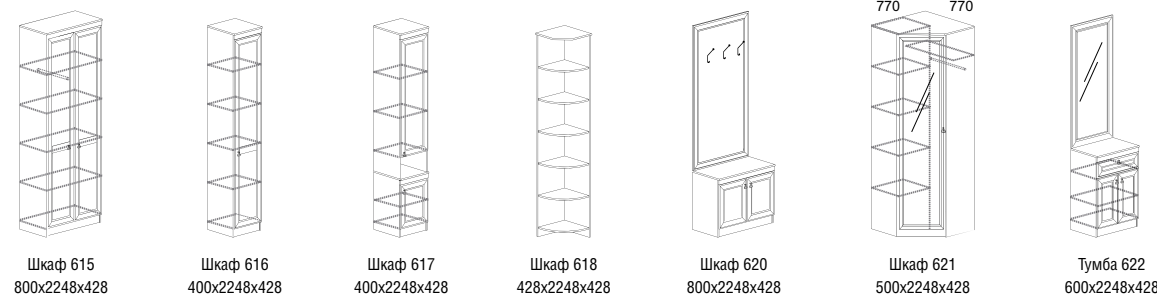

\* размер спального места

особенности

- Рисунки в стиле поп-арт
- Дизайнерские ручки
- Корпус и фасады из ЛДСП класса E 0,5

декоры

Схемы модулей прихожей «Инна»

Схемы модулей прихожей «Флоренция»

особенности