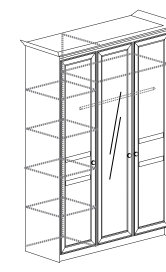

Шкаф 3-дв. 625
1534x2280x584*