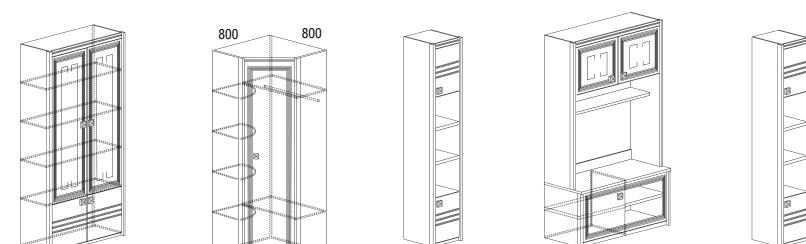

Шкаф 466 1055x2230x435
Шкаф 467 500x2230x435
Шкаф 463 410x2230x435
Шкаф 464 1260x2230x535 (1200x710)*
Шкаф 463 410x2230x435

* размер ниши под ТВ

Рио

Корпус: ДСП, декор – линум венге
Фасады: МДФ, декор – линум венге,
стекло с фацетом и гравировкой