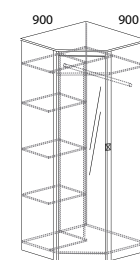

Шкаф 443
468x2226x540