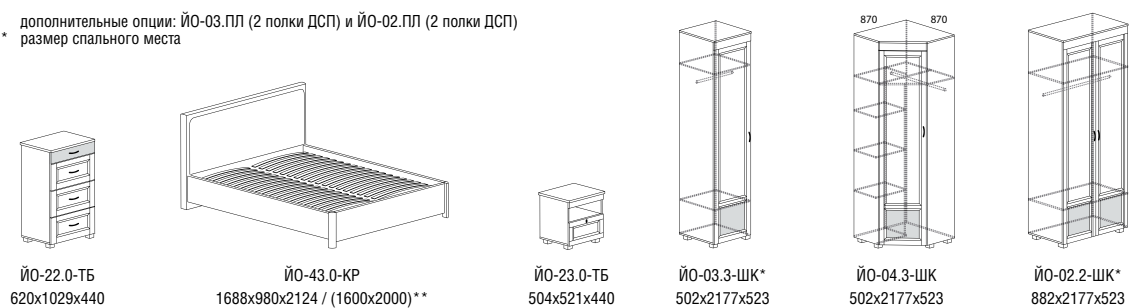

# Йорк

Корпус: ДСП, декор – дуб британский  
 Фасады комбинированные: МДФ,  
 декор – дуб британский, магнолия  
 глянец, стекло с рисунком

\* дополнительные опции: ЙО-03.ПЛ (2 полки ДСП) и ЙО-02.ПЛ (2 полки ДСП)  
 \*\* размер спального места