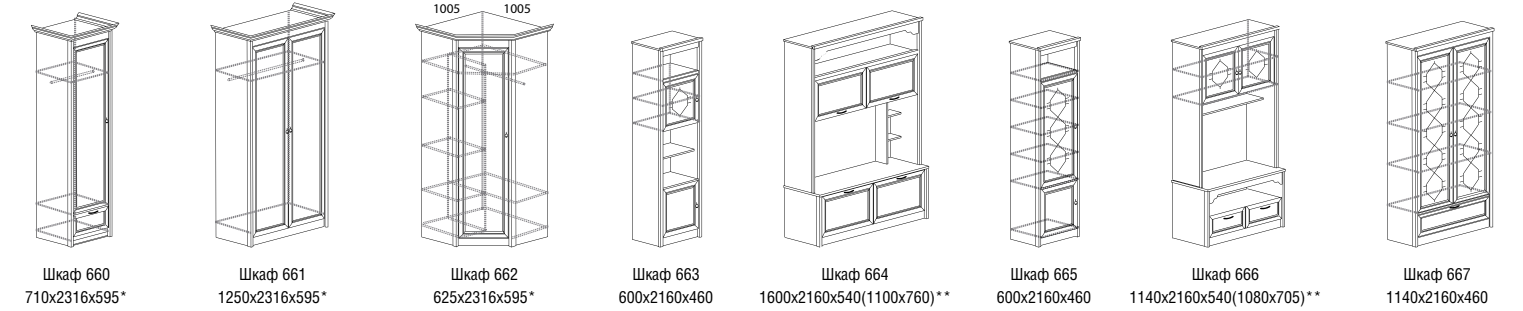

Схемы модулей гостиной «Флоренция»

Дополнительные опции

Шкафы 660, 661 могут комплектоваться тремя полками
Фасад шкафа 662 может выполняться в 2-х вариантах: глухой и с зеркалом

* размер с учетом карниза

** размер ниши под ТВ