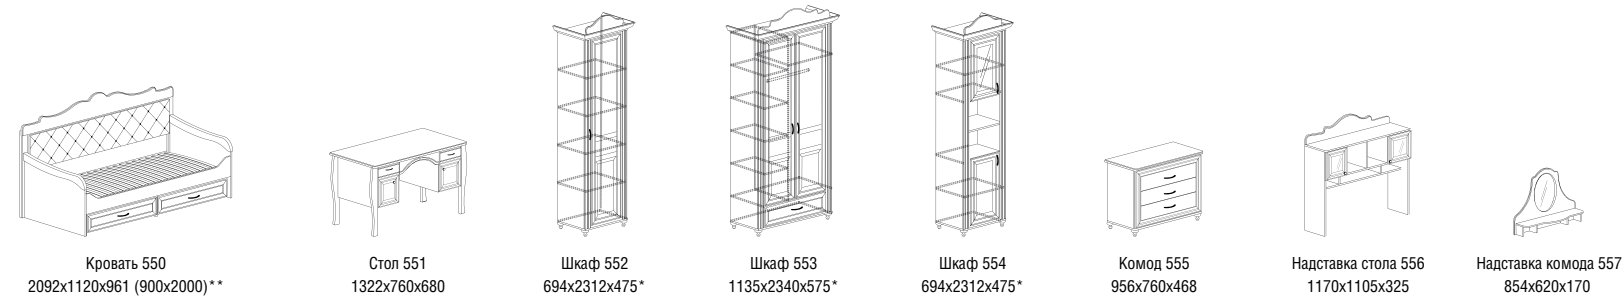

Схемы модулей детской «Мадрид»

\* размер спального места

декоры

дуб клермонт

кремовый матовый

Схемы модулей детской «Алиса»

особенности

- Рамочные фасады с эффектом патины
- Изящные ручки под золото с эмалью
- Нежная роспись из цветов и бабочек на фасадах
- Скрытая фурнитура Hettich