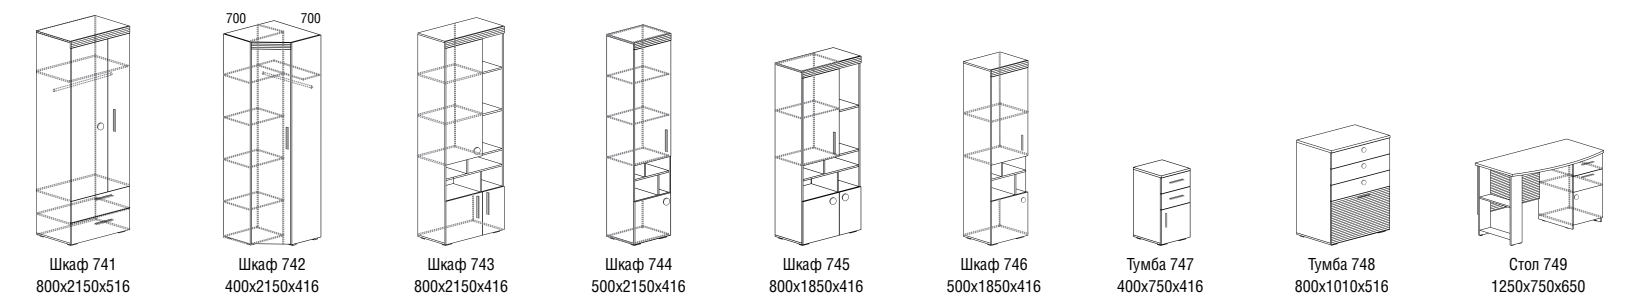

особенности

- Рисунки по мотивам старинных карт XV века
- Корпус и фасады из ЛДСП класса E 0,5
- Ручки под состаренное золото

декоры

Схемы модулей детской «Индиго»

Дополнительная опция

Шкаф 741 может комплектоваться двумя дополнительными полками