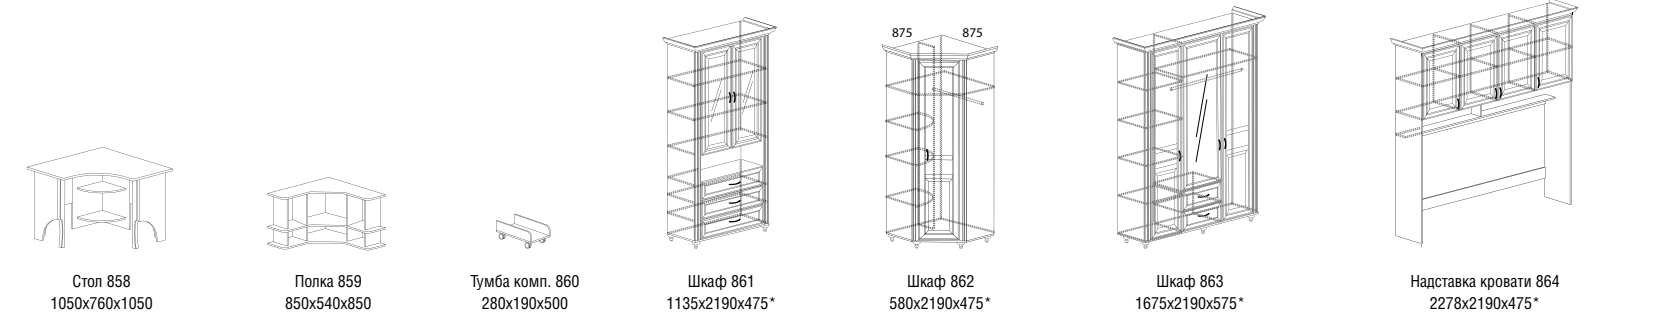

Схемы модулей детской «Ралли»