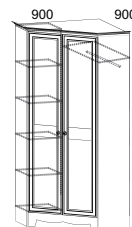

## Капитан

Корпус: ДСП, декор – дуб паллада  
 Фасады: МДФ, декор комбинированный – дуб паллада, рисунок  
 Декоративные элементы: МДФ, декор – синяя шагрень  
 Основание кровати: ДСП

детские

65

Надставка стола 523  
 1200x960x342