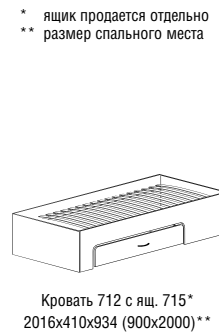

## Колумб

Корпус: ЛДСП,  
декор – вишня гамилтон  
Фасады комбинированные: ЛДСП,  
декор – вишня гамилтон, рисунок,  
и ДСП, декор – амстердам, стекло  
Основания кроватей: ламели, ДСП

детские

68

Полка 707  
1110x500x305