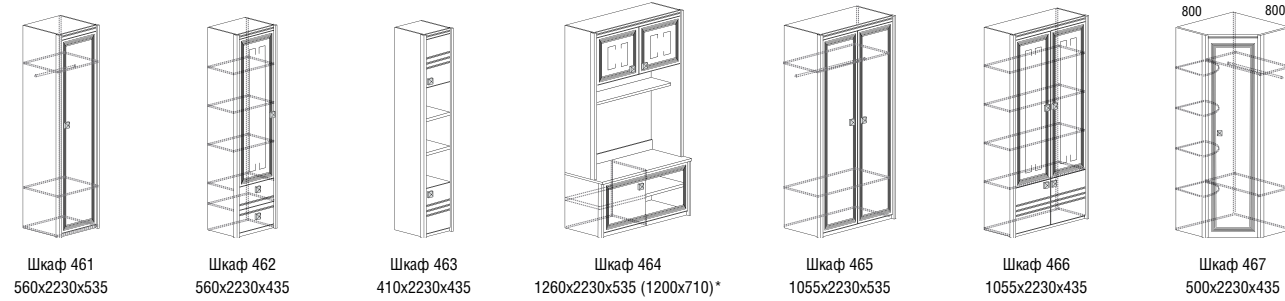

• Ящики с системой полного выдвигания

Схемы модулей гостиной «Рио»

**Дополнительные опции**

Шкаф 461 может комплектоваться двумя полками  
Шкаф 462 может комплектоваться стеклянными полками с подсветкой

\* размер ниши под ТВ