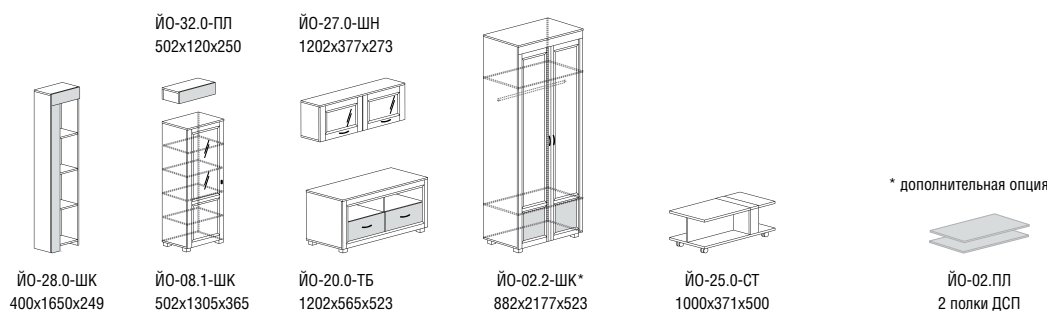

Йорк

Корпус: ДСП, декор – дуб британский
Фасады комбинированные: МДФ,
декор – дуб британский, магнолия
глянец, стекло с рисунком