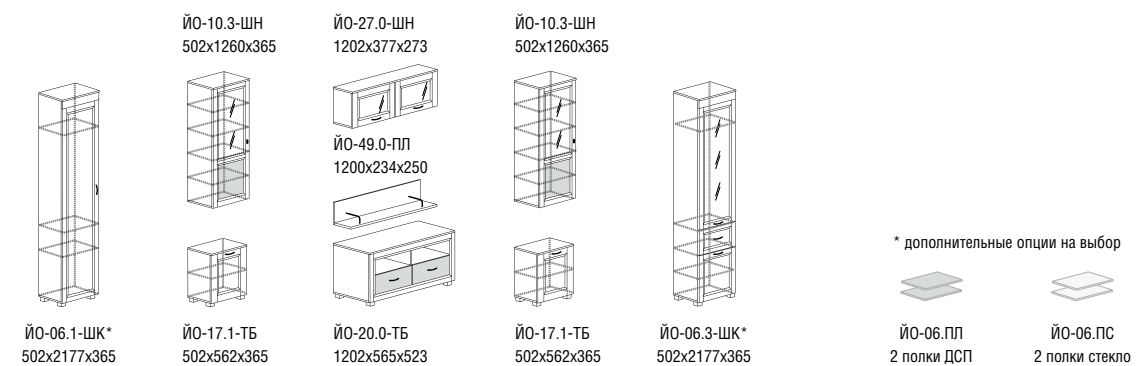

Йорк

Корпус: ДСП, декор – дуб кедбери
Фасады комбинированные: МДФ,
декор – дуб кедбери, магнолия
глянец, стекло с рисунком