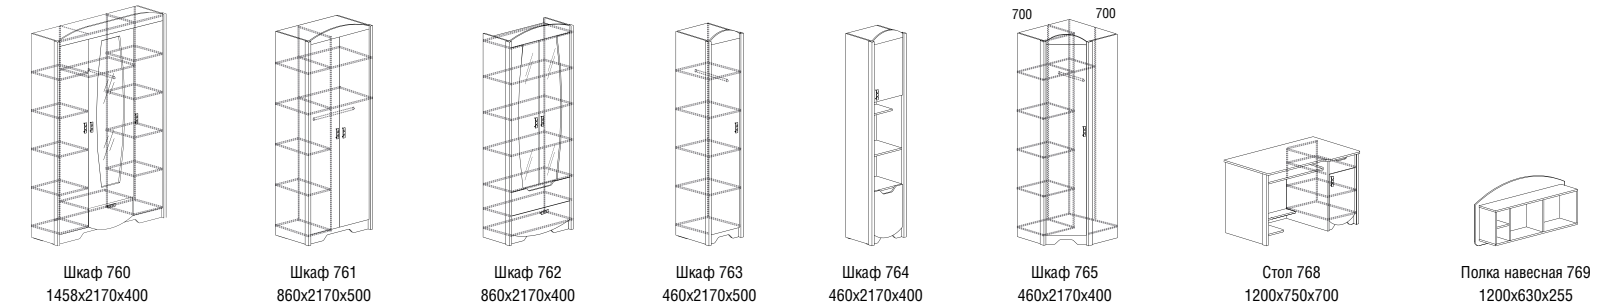

Схемы модулей детской «Мадрид»

\* размер спального места

декоры

дуб клермонт

кремовый матовый

Схемы модулей детской «Алиса»

особенности

- Рамочные фасады с эффектом патины
- Изящные ручки под золото с эмалью
- Нежная роспись из цветов и бабочек на фасадах
- Скрытая фурнитура Hettich