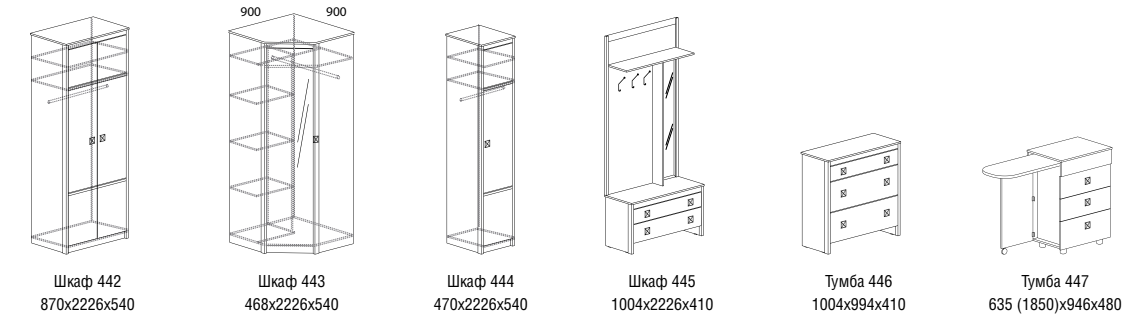

декоры

Схемы модулей прихожей «Форест»

\* Шкаф 11 выполняется в двух вариантах: с зеркалом и без зеркала

Схемы модулей прихожей «Киото»

Дополнительная опция

Шкафы 442, 444 могут комплектоваться тремя дополнительными полками