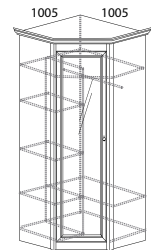

Шкаф 662
625x2316x595*