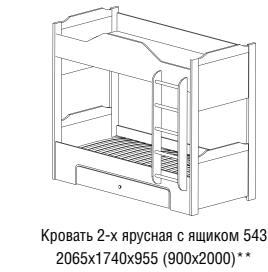

декоры

кремовый белый

декоры

дуб ридинг

коричневый шоколадный

Схемы модулей детской «Леон»

**Дополнительные опции**  
 Шкаф 531 может комплектоваться двумя дополнительными полками  
 \* верхний фасад шкафа 534 может выполняться в двух вариантах: со стеклом и глухой  
 \*\* размер спального места