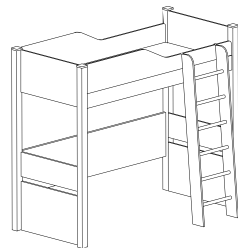

## Колумб

Корпус: ЛДСП,  
декор – вишня гамилтон  
Фасады комбинированные: ЛДСП,  
декор – вишня гамилтон, рисунок,  
и ДСП, декор – амстердам, стекло  
Основания кроватей: ламели, ДСП

детские

68

Полка 707  
1110x500x305