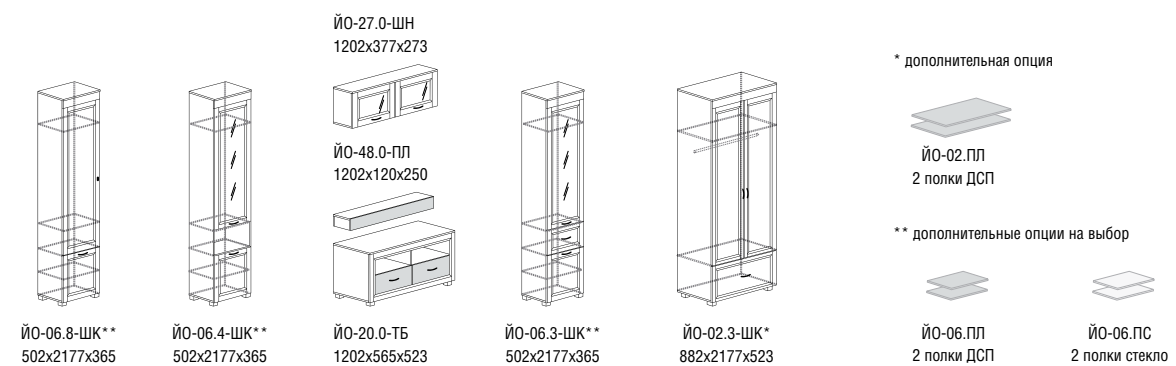

Йорк

Корпус: ДСП, декор – дуб кедбери
Фасады комбинированные: МДФ,
декор – дуб кедбери, магнолия
глянец, стекло с рисунком