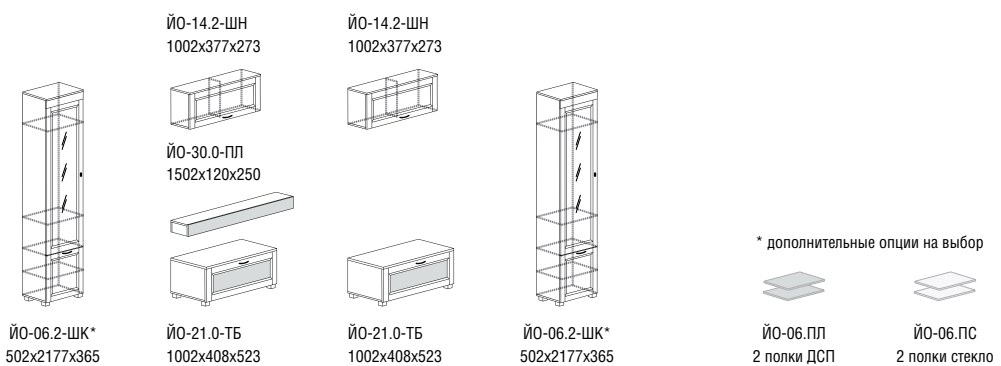

Йорк

Корпус: ДСП, декор – дуб кедбери
Фасады комбинированные: МДФ,
декор – дуб кедбери, магнолия
глянец, стекло с рисунком