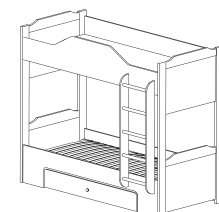

Кровать 2-х ярусная с ящиком 543
2065x1740x955 (900x2000)**