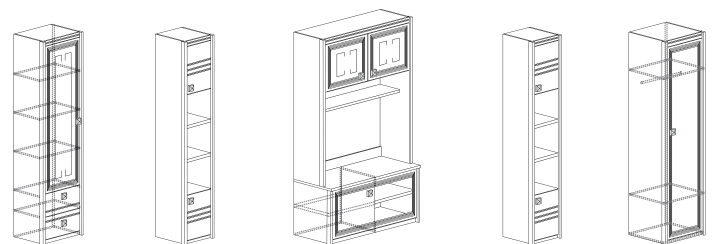

Рио

Корпус: ДСП, декор – линум венге
Фасады: МДФ, декор – линум венге,
стекло с фацетом и гравировкой

Шкаф 462 560x2230x435
Шкаф 463 410x2230x435
Шкаф 464 1260x2230x535 (1200x710)*
Шкаф 463 410x2230x435
Шкаф 461 560x2230x535

Шкаф 462 может комплектоваться стеклянными полками с подсветкой
Шкаф 461 может комплектоваться двумя полками ДСП
* размер ниши под ТВ