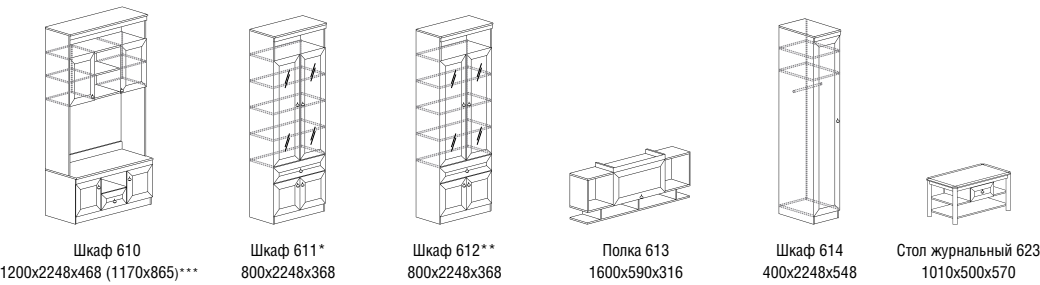

**декор**

дуб оксфорд

дуб гарвард

Схемы модулей гостиной «Инна»

**Дополнительная опция**  
 Шкафы 609, 614 могут комплектоваться тремя полками

- \* полки ДСП
- \*\* полки стекло
- \*\*\* размер ниши под ТВ