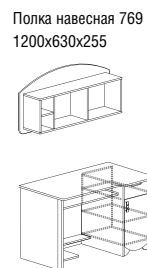

Полка навесная 769
1200x630x255