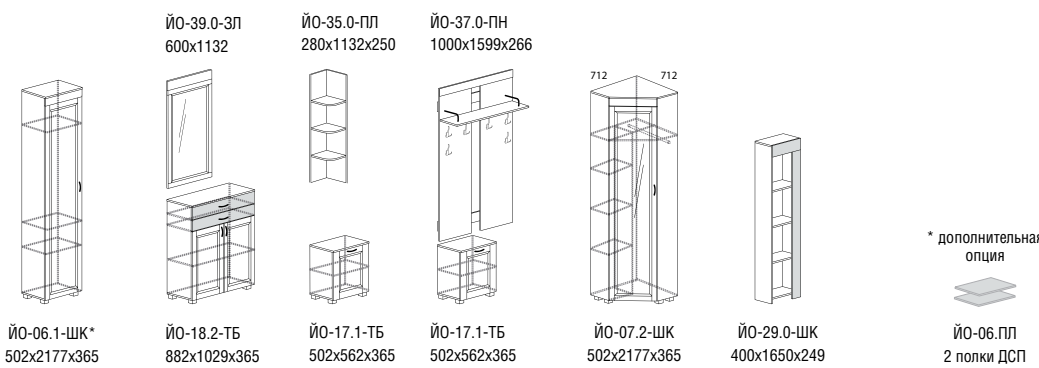

Йорк

Корус: ДСП, декор – ясень анкор
Фасады комбинированные: МДФ,
декор – ясень анкор, белый глянец,
зеркало