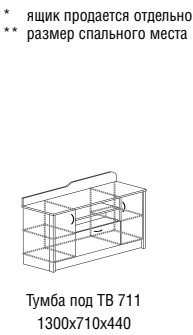

* ящик продается отдельно
** размер спального места