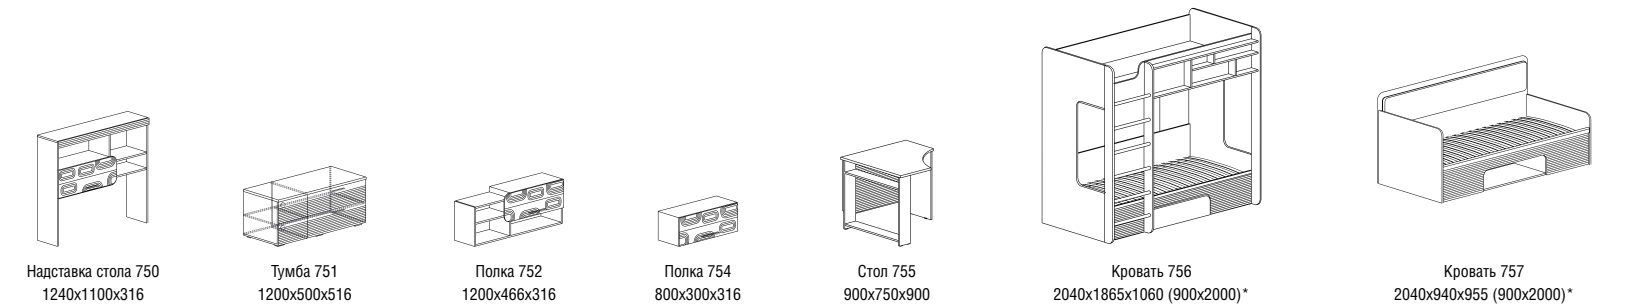

особенности

- Рисунки по мотивам старинных карт XV века
- Корпус и фасады из ЛДСП класса E 0,5
- Ручки под состаренное золото

декоры

Схемы модулей детской «Индиго»

Дополнительная опция

Шкаф 741 может комплектоваться двумя дополнительными полками