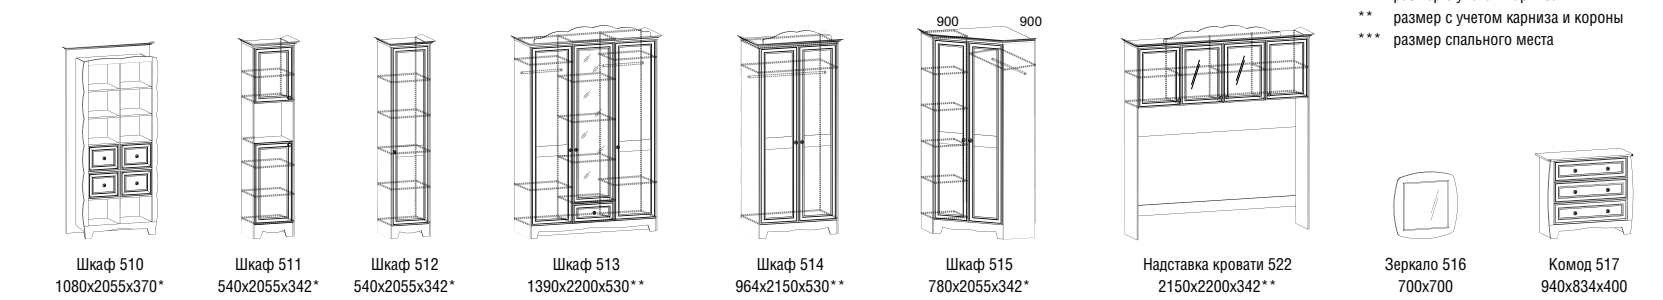

* размер с учетом карниза
** размер с учетом карниза и короны
*** размер спального места