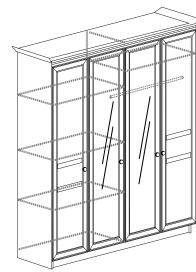

Шкаф 4-дв. 624
1984x2280x584*