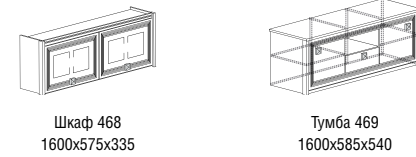

• Ящики с системой полного выдвигания

Схемы модулей гостиной «Рио»

**Дополнительные опции**

Шкаф 461 может комплектоваться двумя полками  
Шкаф 462 может комплектоваться стеклянными полками с подсветкой

\* размер ниши под ТВ