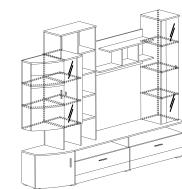

Шкаф 270\*  
850x1820x400

Стол журн. 274  
850x450x500

\* модуль оснащен ящиками

Шкаф 280  
2460x1970x460 (1100x840)\*

Шкаф 281  
500x1846x460

\* размер ниши под ТВ