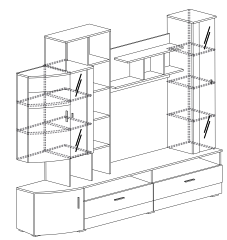

Схемы модулей гостиной «София»

- \* модули оснащены ящиками
- \*\* размер ниши под ТВ

декоры

Схемы модулей гостиной «Терра»

Шкаф 280  
2460x1970x460 (1100x840)\*

Шкаф 281  
500x1846x460

\* размер ниши под ТВ