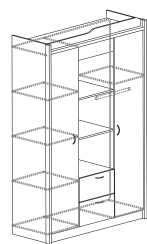

Шкаф 704
1360x2070x535