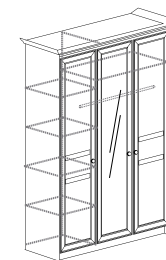

Шкаф 3-дв. 625
1534x2280x584*

Инна

Корпус: ДСП, декор – денвер темный
Фасады: ДСП, МДФ, декор – денвер темный, рисунок, зеркало с фацетом
Основание кровати: ламели