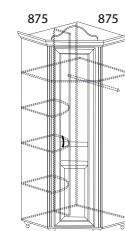

\* размер с учетом карниза и короны  
 \*\* размер спального места

Банкетка 566  
938x492x382

Шкаф 552  
694x2312x475\*

Шкаф 562  
580x2312x475\*

Шкаф 554  
694x2312x475\*

Кровать 565  
1028x1040x2110 (900x2000)\*\*