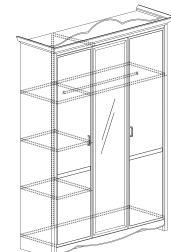

Шкаф 3-дв. 680
1674x2388x592**

** размер с учетом карниза и короны
*** размер спального места