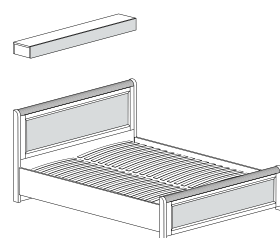

ЙО-03.2-ШК\*  
502x2177x523

ЙО-02.4-ШК\*  
882x2177x523

ЙО-03.2-ШК\*  
502x2177x523

ЙО-28.0-ШК  
400x1650x249

ЙО-40.0-КР  
1486x950x2142 (1400x2000)\*\*

ЙО-29.0-ШК  
400x1650x249

ЙО-32.0-ПЛ  
502x120x250

ЙО-30.0-ПЛ  
1502x120x250

ЙО-19.0-ТБ  
1502x565x523

ЙО-02.4-ШК\*  
882x2177x523

ЙО-31.0-ПЛ  
1002x120x250

ЙО-31.0-ПЛ  
1002x120x250

ЙО-26.0-СТ  
1000x750x440

ЙО-03.9-ШК\*  
502x2177x523

\* дополнительные опции: ЙО-03.ПЛ (2 полки ДСП)  
 и ЙО-02.ПЛ (2 полки ДСП)  
 \*\* размер спального места