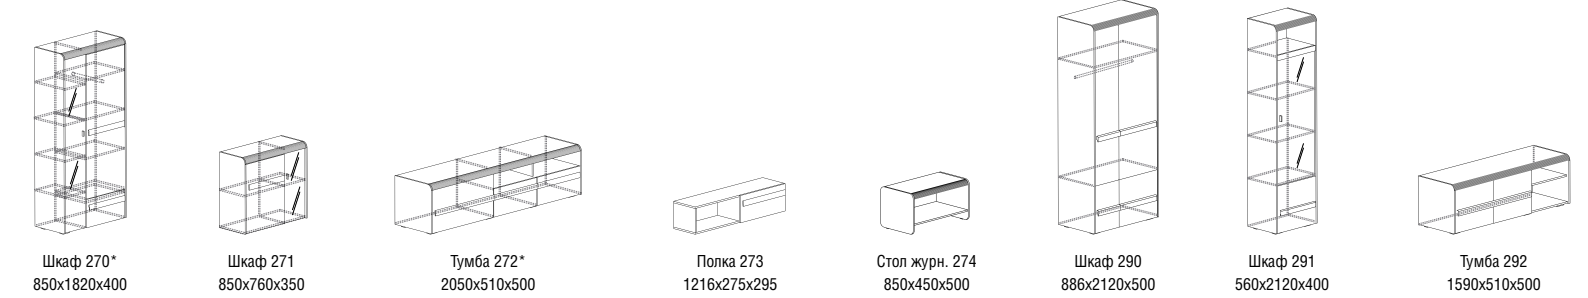

Схемы модулей гостиной «София»

- \* модули оснащены ящиками
- \*\* размер ниши под ТВ

декоры

Схемы модулей гостиной «Терра»

Шкаф 280  
2460x1970x460 (1100x840)\*

Шкаф 281  
500x1846x460

\* размер ниши под ТВ