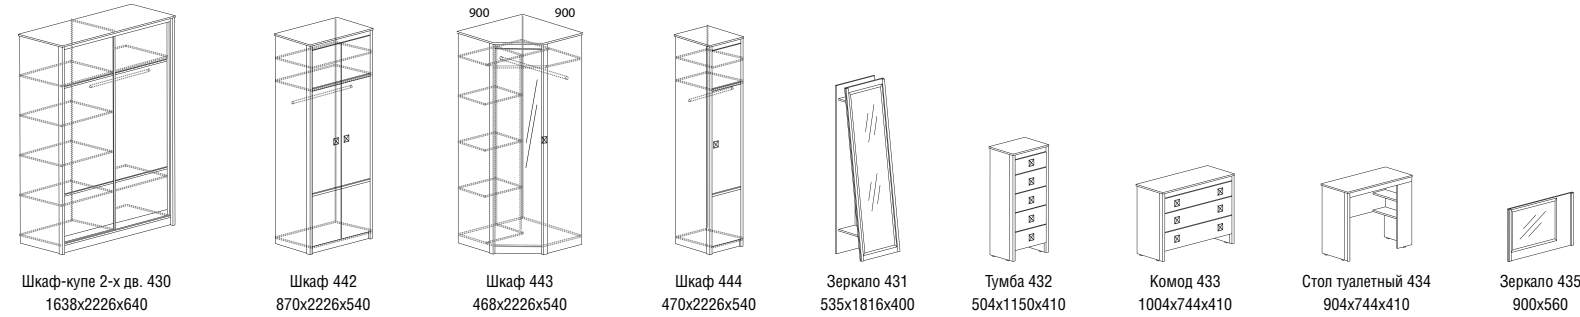

**декоры**

дуб оксфорд

дуб гарвард

Схемы модулей спальни «Киото»

Дополнительные опции

Шкафы 442, 444 могут комплектоваться тремя дополнительными полками

\* размер спального места

особенности