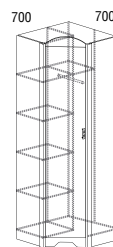

Шкаф 765
460x2170x400