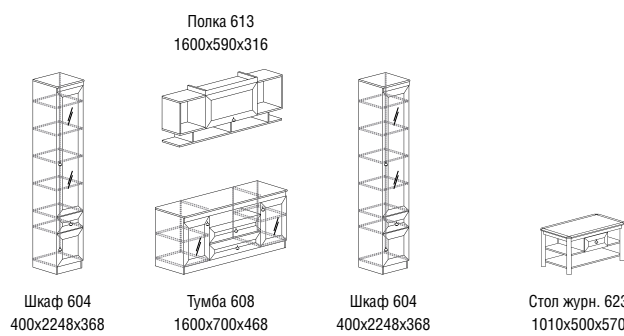

Инна

Корпус: ДСП, декор – денвер темный
Фасады: МДФ, декор – денвер темный,
стекло с гравировкой

Шкаф 609 может комплектоваться тремя полками
* полки стекло
** размер ниши под ТВ

Инна

Корпус: ДСП, декор – денвер темный
Фасады: МДФ, декор – денвер темный,
стекло с гравировкой