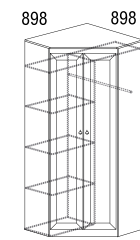

Шкаф 606
760x2248x368