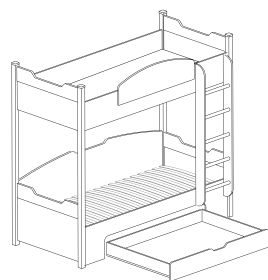

Мадрид

Корпус: ДСП, декор – дуб клермонт
Фасады: ДСП, декор – дуб клермонт, рисунок
Декоративные элементы: МДФ, декор – кремовый матовый
Основание кровати: ламели

* размер спального места

Кровать 2-х ярусная с ящиком 770
2115x1916x980 (900x2000)*

* размер спального места