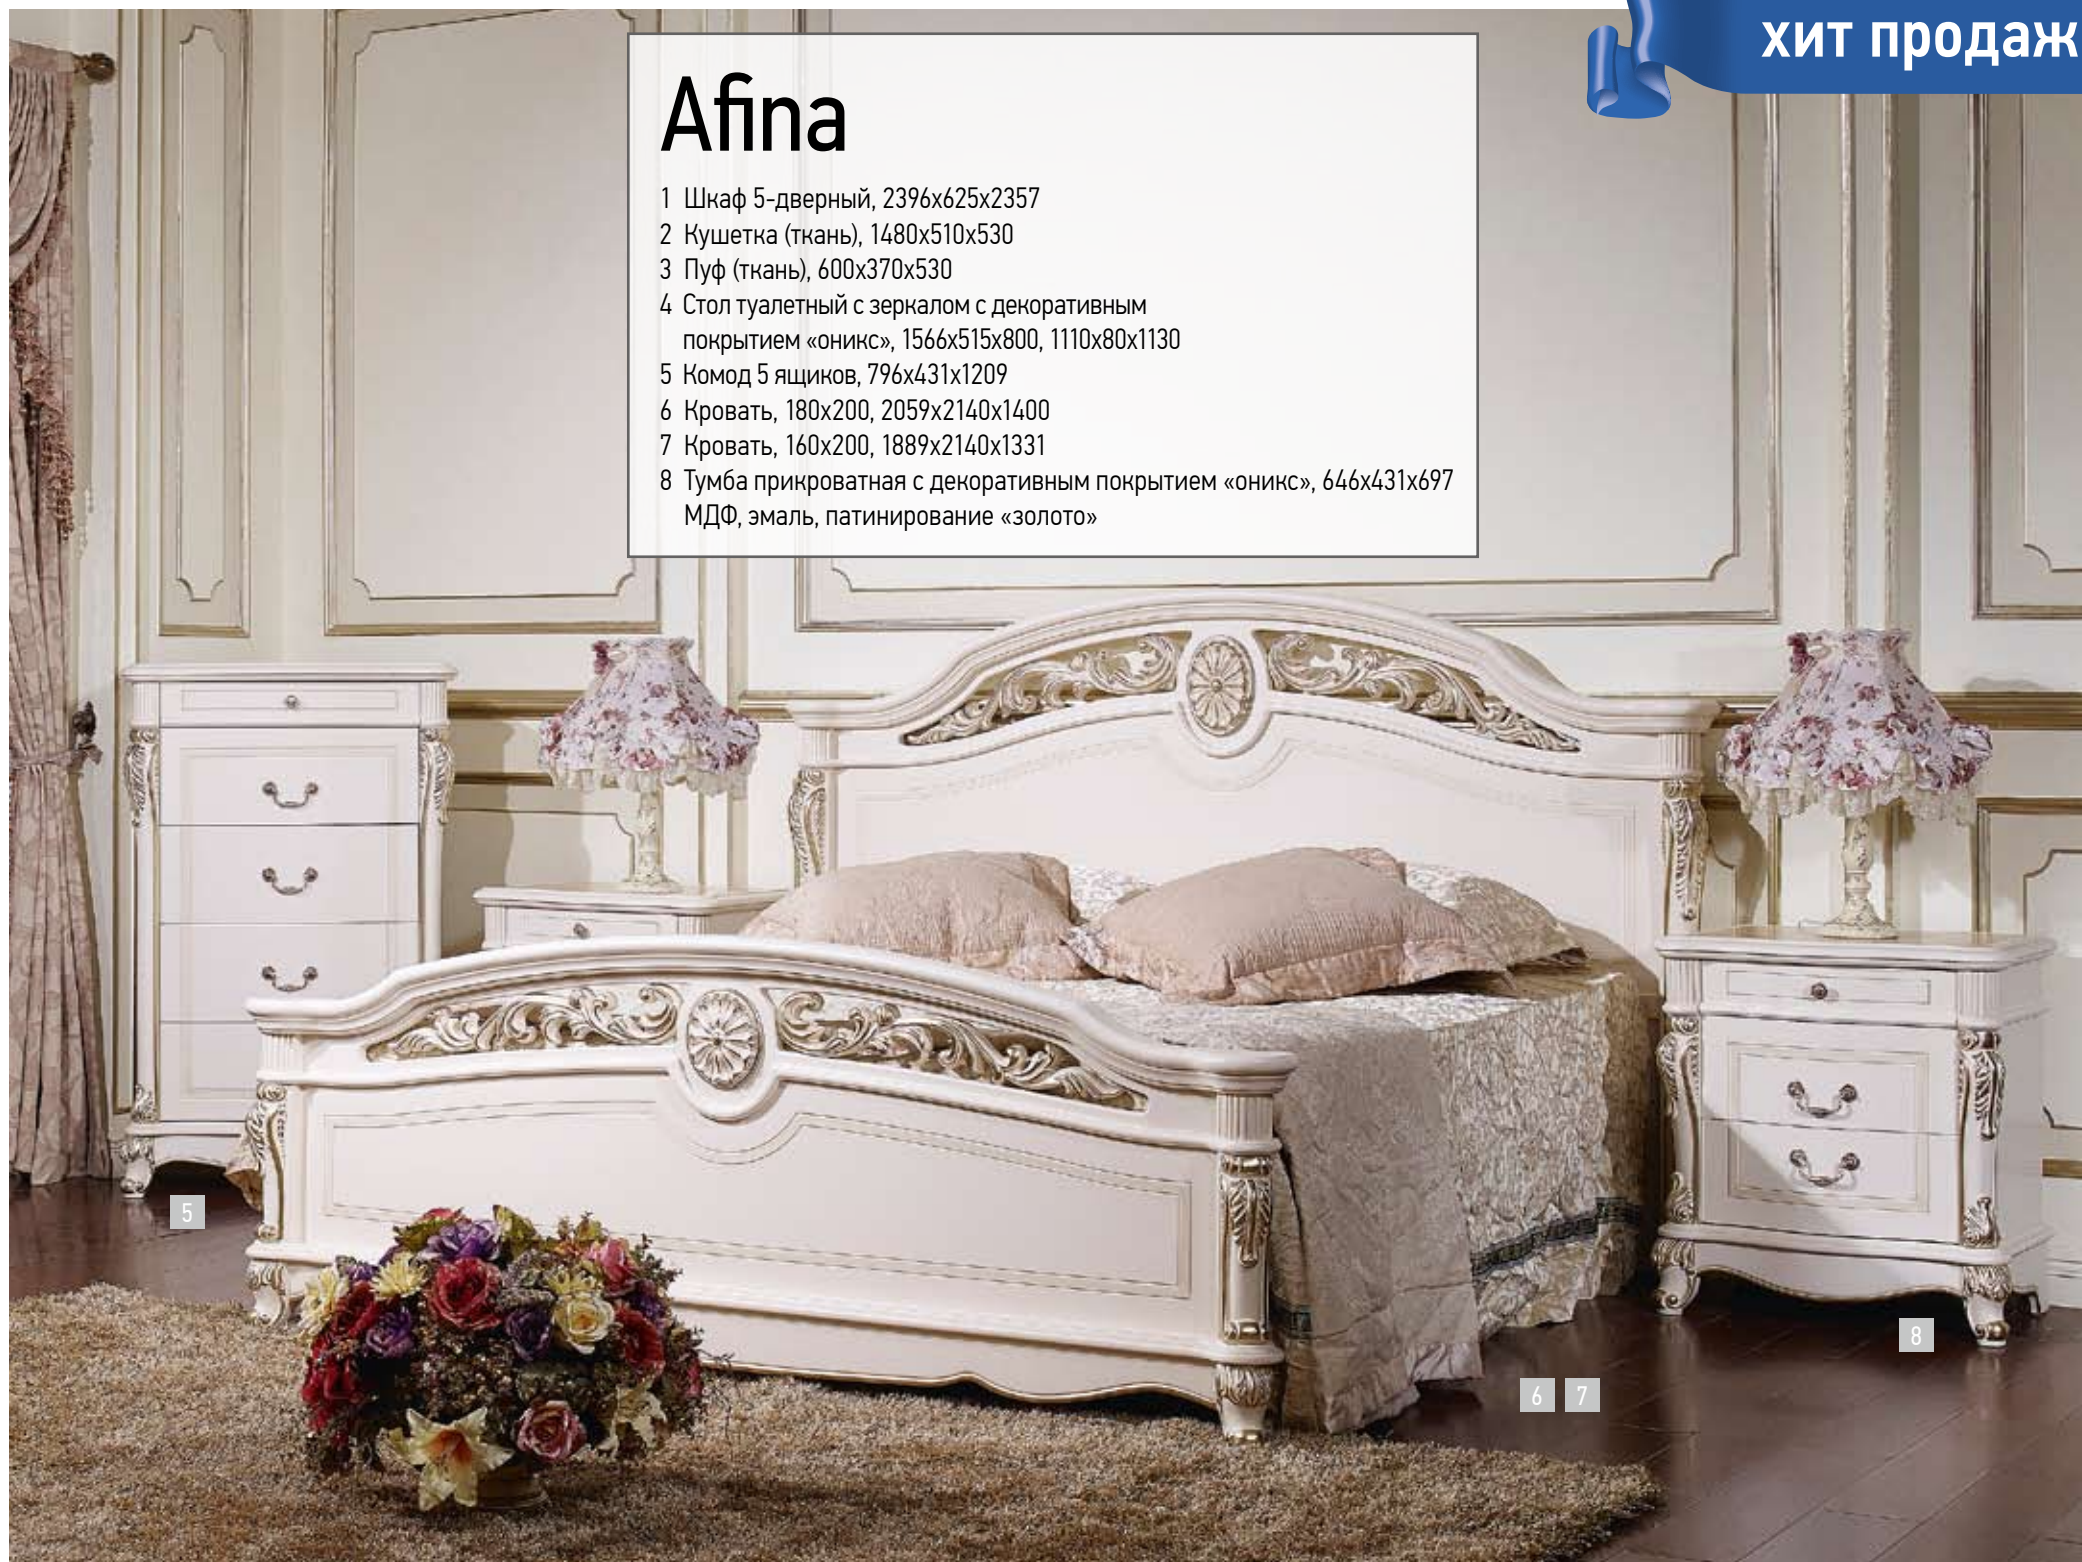

Afina

- 1 Шкаф 5-дверный, 2396x625x2357
- 2 Кушетка (ткань), 1480x510x530
- 3 Пуф (ткань), 600x370x530
- 4 Стол туалетный с зеркалом с декоративным покрытием «оникс», 1566x515x800, 1110x80x1130
- 5 Комод 5 ящиков, 796x431x1209
- 6 Кровать, 180x200, 2059x2140x1400
- 7 Кровать, 160x200, 1889x2140x1331
- 8 Тумба прикроватная с декоративным покрытием «оникс», 646x431x697
МДФ, эмаль, патинирование «золото»